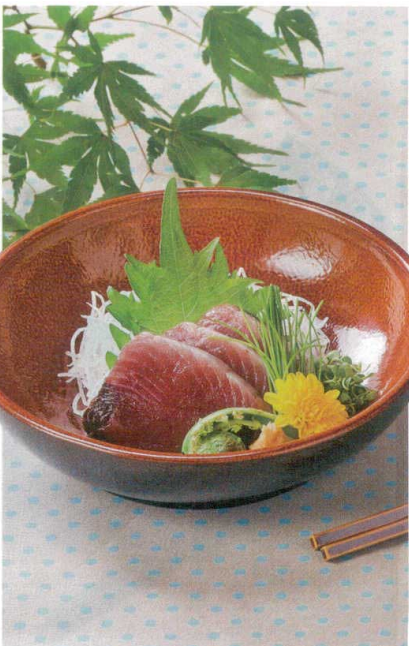

粹(金・銀・銅)

小鉢・焼物皿

7-587-9 (51406450) ¥2,300
黒釉藍だまり 塗H2J依利 A

7-587-10 (51406490) ¥2,400
飴釉渦巻 塗A

向付・刺身鉢

珍味・小鉢

升・酒器

7-587-11 (51272208) ¥2,850
漆調春慶塗 塗A