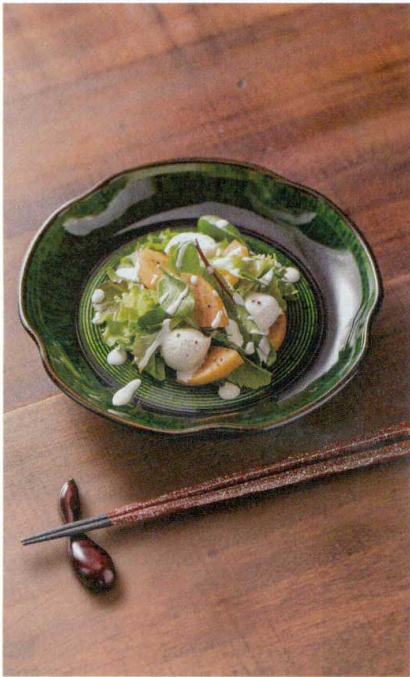

パンフレット番号	問合せ先	電話番号
20605-588	株式会社クイックパック	0564-59-3525

盛器
陶器調盛皿

588

A: ABS樹脂 TA: 耐熱ABS樹脂

耐熱6.5寸桜花皿 200×197×38

7-588-1 (51401320) ¥3,650
曙 TA

7-588-2 (51272215) ¥3,900
漆調春慶塗 TA

7-588-3 (51401310) ¥4,250
織部タタキ TA

7-588-4 (74011700) ¥4,900
朱黒ぼかしSH塗 TA

06

盛器

ビュッフェ
プレート

盛箱

盛込

8寸小判せせらぎ皿 242×226×30

7-588-5 (55008330) ¥1,700
ゆず天目 A

珍味・小鉢・

升・酒器

※SH塗：キズに対し復元力があり、汚れが付着しにくい塗です。