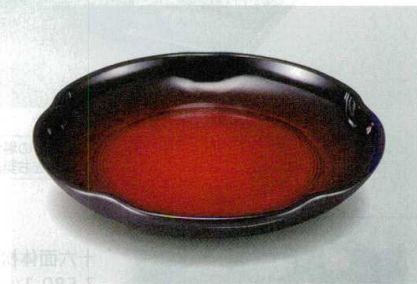

パンフレット番号	問合せ先	電話番号
20605-588	株式会社クイックパック	0564-59-3525

盛器
陶器調盛皿

588

A: ABS樹脂 TA: 耐熱ABS樹脂

耐熱6.5寸桜花皿 200×197×38

7-588-1 (51401320) ¥3,650
曙 TA

7-588-2 (51272215) ¥3,900
漆調春慶塗 TA

7-588-3 (51401310) ¥4,250
織部タタキ TA

7-588-4 (74011700) ¥4,900
朱黒ぼかしSH塗 TA

06

盛器

ビュッフェ
プレート

盛箱

盛込

8寸小判せせらぎ皿 242×226×30

7-588-5 (55008330) ¥1,700
ゆず天目 A

7-588-6 (55008340) ¥2,000
研出し根来 A

7-588-7 (55008350) ¥2,100
研出し曙 A

7-588-8 (55008351) ¥3,000
漆調春慶塗 A

オードブル

盛器・盛皿

粋(金・銀・銅)

小鉢・焼物皿

向付・刺身鉢

珍味・小鉢・

升・酒器

※SH塗：キズに対し復元力があり、汚れが付着しにくい塗です。