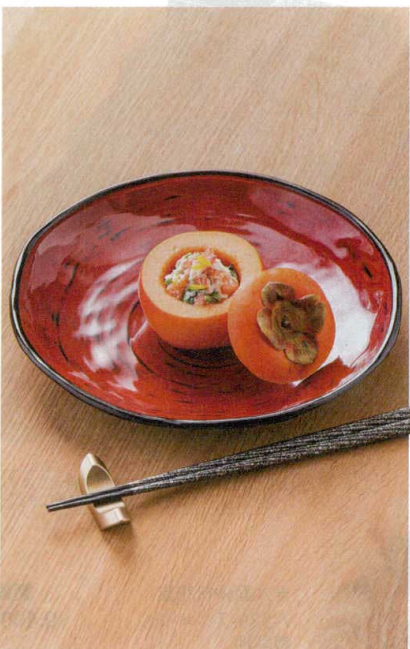

7-588-4 (74011700) ¥4,900
朱黒ぼかしSH塗 TA

06

盛器

ビュッフェ
プレート

盛箱

盛込

8寸小判せせらぎ皿 242×226×30

7-588-5 (55008330) ¥1,700
ゆず天目 A

7-588-6 (55008340) ¥2,000
研出し根来 A

7-588-7 (55008350) ¥2,100
研出し曙 A

7-588-8 (55008351) ¥3,000
漆調春慶塗 A

オードブル

盛器・盛皿

粋(金・銀・銅)

小鉢・焼物皿

向付・刺身鉢

珍味・小鉢・

升・酒器

※SH塗：キズに対し復元力があり、汚れが付着しにくい塗です。