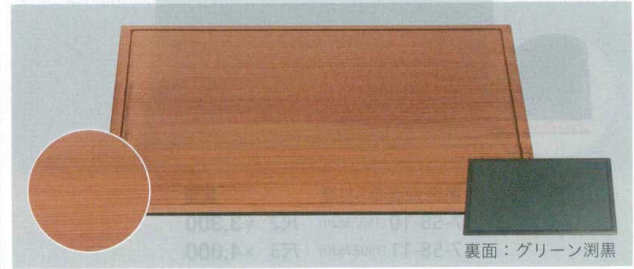

裏面：朱測黒

グリーンソフィ測黒 / 朱測黒
7-59-9 (15232780) 尺2 ￥3,800 7-59-11 (15232800) 尺4 ￥5,200
7-59-10 (15232790) 尺3 ￥4,500 7-59-12 (15232810) 尺5 ￥6,050

ランチョンマット
コースター

協賛盆運び盆
デリバリー

裏面：朱天黒

黒パール測黒弱SL / 朱天黒
7-59-13 (50304270) 尺2 ￥3,900 7-59-15 (50304290) 尺4 ￥5,100
7-59-14 (50304280) 尺3 ￥4,500 7-59-16 (50304300) 尺5 ￥5,800

裏面：グリーン測黒

和柁目弱SL / グリーン測黒
7-59-17 (17417830) 尺2 ￥4,250 7-59-19 (17417850) 尺4 ￥5,350
7-59-18 (17417840) 尺3 ￥4,750 7-59-20 (17417860) 尺5 ￥5,950

裏面：グリーン測黒

ベージュメタ測黒弱SL / グリーン測黒
7-59-21 (15811420) 尺2 ￥4,100 7-59-23 (15811440) 尺4 ￥5,400
7-59-22 (15811430) 尺3 ￥4,700 7-59-24 (15811450) 尺5 ￥6,100