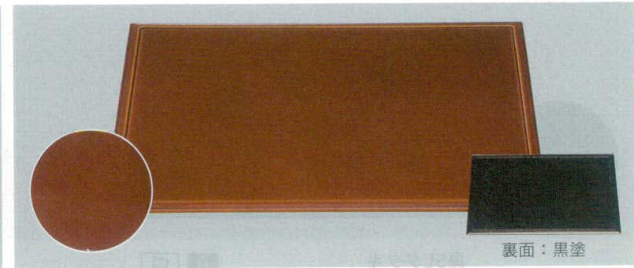

裏面：朱測黒

グリーンソフィ測黒 / 朱測黒
7-59-9 (15232780) 尺2 ￥3,800 7-59-11 (15232800) 尺4 ￥5,200
7-59-10 (15232790) 尺3 ￥4,500 7-59-12 (15232810) 尺5 ￥6,050

ランチョンマット
コースター

協賛盆運び盆
デリバリー

裏面：朱天黒

黒パール測黒弱SL / 朱天黒
7-59-13 (50304270) 尺2 ￥3,900 7-59-15 (50304290) 尺4 ￥5,100
7-59-14 (50304280) 尺3 ￥4,500 7-59-16 (50304300) 尺5 ￥5,800

裏面：グリーン測黒

和柁目弱SL / グリーン測黒
7-59-17 (17417830) 尺2 ￥4,250 7-59-19 (17417850) 尺4 ￥5,350
7-59-18 (17417840) 尺3 ￥4,750 7-59-20 (17417860) 尺5 ￥5,950

裏面：グリーン測黒

ベージュメタ測黒弱SL / グリーン測黒
7-59-21 (15811420) 尺2 ￥4,100 7-59-23 (15811440) 尺4 ￥5,400
7-59-22 (15811430) 尺3 ￥4,700 7-59-24 (15811450) 尺5 ￥6,100