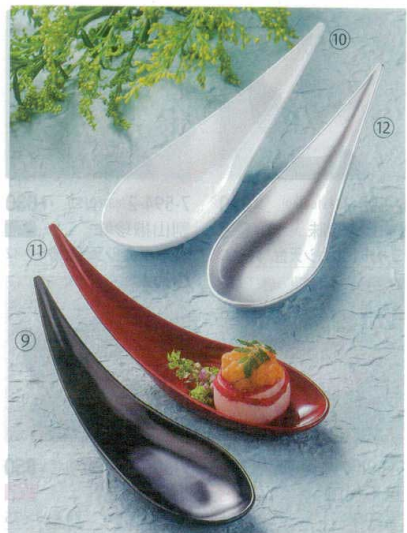

耐熱15.5cm 雫珍味入れ

15.5cm雫珍味入れ 155×49×47 TA
7-595-9 (30000715) 黒塗 ¥600
7-595-10 (30000712) 白塗 ¥600
7-595-11 (30000714) 朱塗 ¥600
7-595-12 (30000713) シルバー ¥900