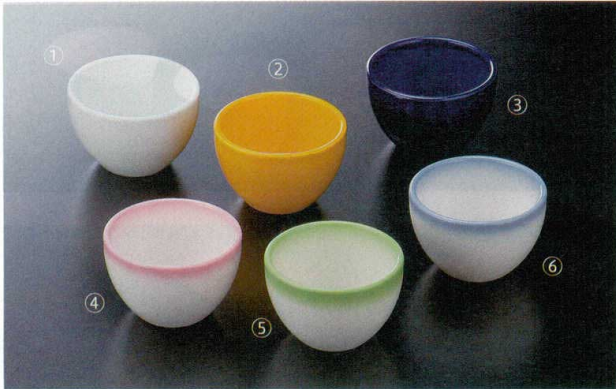

パンフレット番号	問合せ先	電話番号
20605-598	株式会社クイックパック	0564-59-3525

盛器  
演出小物・小鉢

598

A: ABS樹脂 AC: アクリル樹脂

丸型珍味

φ74×48 A

7-598-1 (55012580) 白	¥680	7-598-4 (55012560) ピンクぼかし	¥850
7-598-2 (55012590) 黄	¥680	7-598-5 (55012550) 若草ぼかし	¥850
7-598-3 (55012600) ルリ	¥680	7-598-6 (55012570) コバルトぼかし	¥850

スクエア珍味

74×74×40 A

7-598-7 (55012370) 白	¥680	7-598-10 (55012350) ピンクぼかし	¥850
7-598-8 (55012380) 黄	¥680	7-598-11 (55012340) 若草ぼかし	¥850
7-598-9 (55012390) ルリ	¥680	7-598-12 (55012360) コバルトぼかし	¥850

リーフ珍味皿

108×64×18 A

紅葉小皿

楕小皿 73×70×29 A

7-598-25 (55204993) バイオレットぼかし	¥800	7-598-28 (55204995) イエロー	¥800
7-598-26 (55204998) グリーンぼかし	¥800	7-598-29 (55204999) ホワイトアクア	¥800
7-598-27 (55204990) ピンクぼかし	¥800		

珍味 透明

(全面クリア加工) AC

7-598-30 (55012890) かまくら	¥850	73×70×47	7-598-34 (55012330) トール	¥850	φ75×55
7-598-31 (55012750) 片口	¥850	78×72×32	7-598-35 (55012610) 丸型	¥850	φ74×48
7-598-32 (55012680) 小判	¥850	90×75×38	7-598-36 (55012400) スクエア	¥850	74×74×40
7-598-33 (55012540) 優彩	¥850	78×68×56	7-598-37 (55012820) クロバー	¥850	74×74×40

小鉢・焼物皿

向付・刺身鉢

小珍味・小鉢

升・酒器