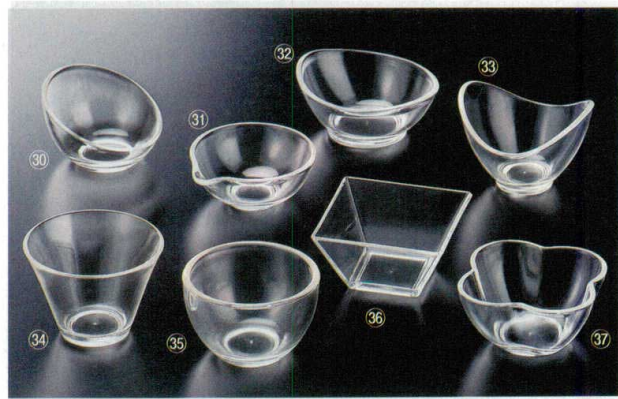

スクエア珍味

74×74×40 A

7-598-7 (55012370) 白	¥680	7-598-10 (55012350) ピンクぼかし	¥850
7-598-8 (55012380) 黄	¥680	7-598-11 (55012340) 若草ぼかし	¥850
7-598-9 (55012390) ルリ	¥680	7-598-12 (55012360) コバルトぼかし	¥850

リーフ珍味皿

108×64×18 A

7-598-13 (55012230) 白	¥700	7-598-16 (55012210) ピンクぼかし	¥850
7-598-14 (55012240) 黄	¥700	7-598-17 (55012200) 若草ぼかし	¥850
7-598-15 (55012250) ルリ	¥700	7-598-18 (55012220) コバルトぼかし	¥850

しずく珍味

82×57×24 A

7-598-19 (55012440) 白	¥700	7-598-22 (55012430) コバルトぼかし	¥850
7-598-20 (55012450) 黄	¥700	7-598-23 (55012410) 若草ぼかし	¥850
7-598-21 (55012460) ルリ	¥700	7-598-24 (55012420) ピンクぼかし	¥850

紅葉小皿

楕小皿 73×70×29 A

7-598-25 (55204993) バイオレットぼかし	¥800	7-598-28 (55204995) イエロー	¥800
7-598-26 (55204998) グリーンぼかし	¥800	7-598-29 (55204999) ホワイトアクア	¥800
7-598-27 (55204990) ピンクぼかし	¥800		

珍味 透明

(全面クリア加工) AC

7-598-30 (55012890) かまくら	¥850	73×70×47	7-598-34 (55012330) トール	¥850	φ75×55
7-598-31 (55012750) 片口	¥850	78×72×32	7-598-35 (55012610) 丸型	¥850	φ74×48
7-598-32 (55012680) 小判	¥850	90×75×38	7-598-36 (55012400) スクエア	¥850	74×74×40
7-598-33 (55012540) 優彩	¥850	78×68×56	7-598-37 (55012820) クロバー	¥850	74×74×40