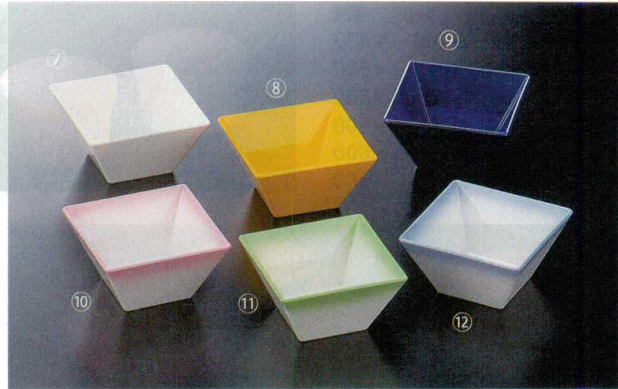

パンフレット番号	問合せ先	電話番号
20605-598	株式会社クイックパック	0564-59-3525

盛器  
演出小物・小鉢

598

A: ABS樹脂 AC: アクリル樹脂

丸型珍味

φ74×48 A

7-598-1 (55012580) 白	¥680	7-598-4 (55012560) ピンクぼかし	¥850
7-598-2 (55012590) 黄	¥680	7-598-5 (55012550) 若草ぼかし	¥850
7-598-3 (55012600) ルリ	¥680	7-598-6 (55012570) コバルトぼかし	¥850

スクエア珍味

74×74×40 A

7-598-7 (55012370) 白	¥680	7-598-10 (55012350) ピンクぼかし	¥850
7-598-8 (55012380) 黄	¥680	7-598-11 (55012340) 若草ぼかし	¥850
7-598-9 (55012390) ルリ	¥680	7-598-12 (55012360) コバルトぼかし	¥850

リーフ珍味皿

108×64×18 A