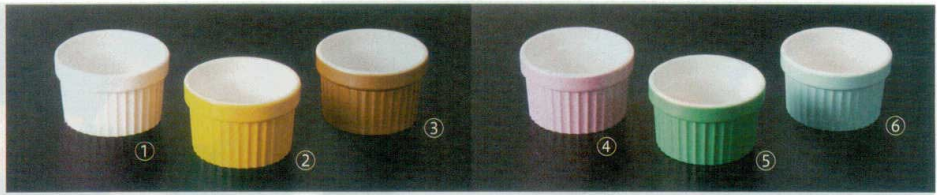

パンフレット番号	問合せ先	電話番号
20605-599	株式会社クイックパック	0564-59-3525

599 盛器
演出小物・小鉢

A: ABS樹脂 AC: アクリル樹脂

06

盛器

- スフレ φ60×37 A
- 7-599-1 (55013320) 白OM ¥430
 - 7-599-2 (55013330) 黄色 ¥600
 - 7-599-3 (55013340) 山吹 ¥600
 - 7-599-4 (55013350) ピンク ¥600
 - 7-599-5 (55013360) 若葉 ¥600
 - 7-599-6 (55013370) 空色 ¥600

- 3.2寸丸小鉢 φ96×37 A
- 7-599-7 (55002770) 内朱天黒 ¥400
 - 7-599-8 (55002780) 内黒天朱 ¥400
 - 7-599-9 (55002781) 金雅天黒 ¥1,350
 - 7-599-10 (55002782) 銀雅天黒 ¥880

- 3.2寸角小鉢 97×97×37 A
- 7-599-11 (55002800) 内朱天黒 ¥450
 - 7-599-12 (55002810) 内黒天朱 ¥450
 - 7-599-13 (55002811) 金雅天黒 ¥1,350
 - 7-599-14 (55002812) 銀雅天黒 ¥880