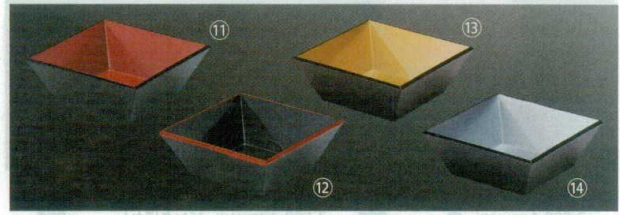

パンフレット番号	問合せ先	電話番号
20605-599	株式会社クイックパック	0564-59-3525

599 盛器
演出小物・小鉢

A: ABS樹脂 AC: アクリル樹脂

06

盛器

- スフレ φ60×37 A
- 7-599-1 (55013320) 白OM ¥430
 - 7-599-2 (55013330) 黄色 ¥600
 - 7-599-3 (55013340) 山吹 ¥600
 - 7-599-4 (55013350) ピンク ¥600
 - 7-599-5 (55013360) 若葉 ¥600
 - 7-599-6 (55013370) 空色 ¥600

- 3.2寸丸小鉢 φ96×37 A
- 7-599-7 (55002770) 内朱天黒 ¥400
 - 7-599-8 (55002780) 内黒天朱 ¥400
 - 7-599-9 (55002781) 金雅天黒 ¥1,350
 - 7-599-10 (55002782) 銀雅天黒 ¥880

- 3.2寸角小鉢 97×97×37 A
- 7-599-11 (55002800) 内朱天黒 ¥450
 - 7-599-12 (55002810) 内黒天朱 ¥450
 - 7-599-13 (55002811) 金雅天黒 ¥1,350
 - 7-599-14 (55002812) 銀雅天黒 ¥880