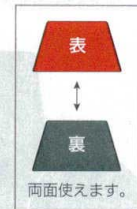

パンフレット番号	問合せ先	電話番号
20605-60	株式会社クイックパック	0564-59-3525

TA: 耐熱ABS樹脂 A: ABS樹脂

お盆 | 60  
前菜盆・敷盆・敷マット

耐熱加賀忍者両面盆

尺3: 394×290×18 尺4: 425×310×18

ブルーパール黒SL / 黒天朱 TA  
7-60-1 (17411460) 尺3 ¥4,800  
7-60-2 (17411470) 尺4 ¥5,750

格子漆刻黒SL / 黒天朱 TA  
7-60-3 (17411080) 尺3 ¥6,300  
7-60-4 (17411090) 尺4 ¥6,950

両サイドにクボミを設け、持ち運びの際、持ち易い設計となっております。

裏面: 黒天朱(木目)

後藤塗黒SL / 黒天朱 TA  
7-60-5 (17411440) 尺3 ¥5,100  
7-60-6 (17411450) 尺4 ¥5,850

グリーンアqua黒SL / 黒天朱 TA  
7-60-7 (17411060) 尺3 ¥5,500  
7-60-8 (17411070) 尺4 ¥6,250

両面使えます。

01

お盆

お盆トレイ

木製盆

ランチョンマット  
コースター

脇取盆・運び盆  
デリバリー

万葉長手両面盆