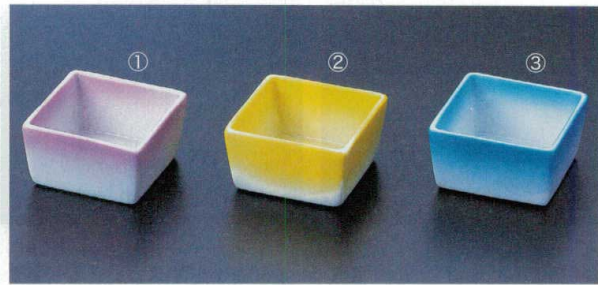

パンフレット番号	問合せ先	電話番号
20605-606	株式会社クイックパック	0564-59-3525

盛器  
陶器 珍味

606

陶器・磁器製品

5.4cm角珍味 54×54×29 陶  
 7-606-1 (80500100) 紫吹 ¥800 7-606-3 (22931800) ブルー吹 ¥800  
 7-606-2 (80500110) 黄吹 ¥800

7-606-4 (93017810) ¥700 7-606-5 (93017820) ¥700 7-606-6 (93017830) ¥700 7-606-7 (93017840) ¥700 7-606-8 (93017850) ¥700 7-606-9 (93017860) ¥700  
 5cm角珍味 陶 5cm角珍味 陶 5cm角珍味 陶 5cm角珍味 陶 5cm角珍味 陶 5cm角珍味 陶  
 白マット 50×50×25 青磁 50×50×25 紺色 50×50×25 黄緑 50×50×25 黄 50×50×25 ルリ 50×50×25

5.8cm筋入角珍味 60×60×37 陶  
 7-606-10 (93017870) 白マット ¥950 7-606-12 (93017890) 黒タタキ ¥950  
 7-606-11 (93017880) 青磁 ¥950

5.8cm筋入角珍味 60×60×37 陶  
 7-606-13 (93017900) 黄緑 ¥950 7-606-14 (93017910) 黄 ¥950 7-606-15 (93017920) ルリ ¥950