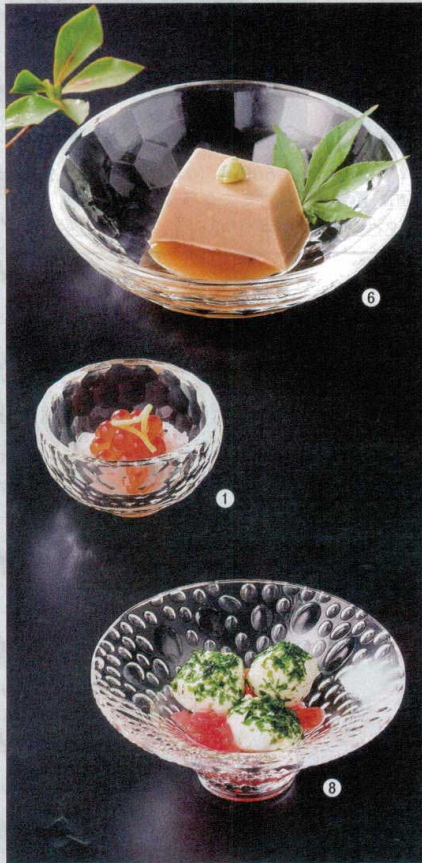

パンフレット番号	問合せ先	電話番号
20605-608	株式会社クイックパック	0564-59-3525

盛器
ガラス小物

608

G: ガラス

ガラス鉢

7-608-1 (75005230) ¥1,000
φ60亀甲カットガラス鉢 透明 G
φ60×35

7-608-2 (75005240) ¥1,550
φ80亀甲カットガラス鉢 透明 G
φ80×40

7-608-3 (75005250) ¥2,850
φ99亀甲カットガラス鉢 透明 G
φ99×53

06

盛器

ブリュッフェ
プレート

盛箱

盛込

オードブル

盛器・盛皿

粋(金・銀・銅)
小鉢・焼物皿

向付・刺身鉢

小珍味・小鉢・
升・酒器

φ68アミューズリプル

7-608-9 (51039250) ¥1,900
ゴールド G
φ68×62

7-608-10 (51039240) ¥1,900
シルバー G
φ68×62

φ92ハーフムーンボール

7-608-11 (51039320) ¥1,450
ピンク G
φ92×53

7-608-12 (51039330) ¥1,850
グリーン G
φ92×53