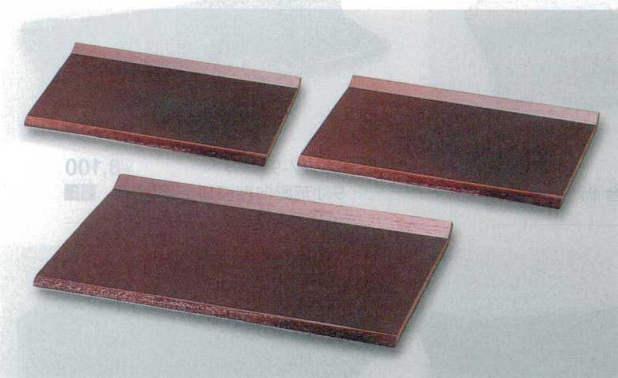

春華皿 溜 木
7-616-10 (55005370) 6寸 ¥2,400 180×117×12
7-616-11 (55005380) 7寸 ¥2,700 214×138×14
7-616-12 (55005390) 尺0 ¥3,400 300×195×16