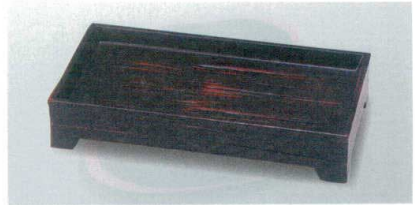

7-617-3 (55007120) ¥8,000
8寸長角象足盛器 曙 木

盛器

盛込皿