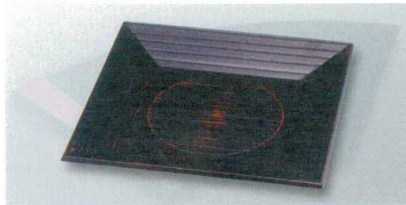

パンフレット番号	問合せ先	電話番号
20605-617	株式会社クイックパック	0564-59-3525

617

盛器  
前菜盛器

木：木製品

06  
盛器

越前漆器 木製懷石 盛器 (研磨塗)

前菜皿

7-617-1 (55006880) ¥9,800  
6.5寸正角能舞台盛台 曙 木

7-617-2 (53281720) ¥10,200  
7.5寸桃山四方皿 曙 木

7-617-3 (55007120) ¥8,000  
8寸長角象足盛器 曙 木

盛器

盛込皿

7-617-4 (55006860) ¥12,000  
6寸正角象足盛器 柘 木

7-617-5 (53281730) ¥10,700  
7.5寸桃山四方皿 根来 木

7-617-6 (55007090) ¥8,800  
8寸長角象足盛器 根来 木