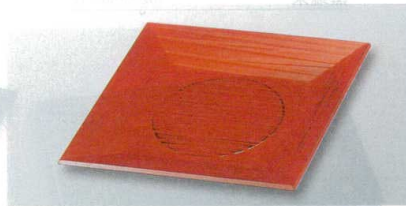

7-617-2 (53281720) ¥10,200  
7.5寸桃山四方皿 曙 木

7-617-3 (55007120) ¥8,000  
8寸長角象足盛器 曙 木

盛器

盛込皿

7-617-4 (55006860) ¥12,000  
6寸正角象足盛器 柘 木

7-617-5 (53281730) ¥10,700  
7.5寸桃山四方皿 根来 木

7-617-6 (55007090) ¥8,800  
8寸長角象足盛器 根来 木