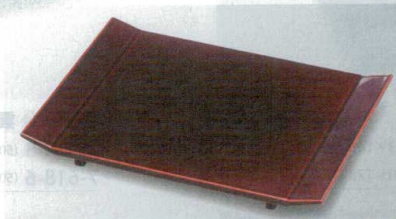

7-619-5 (55010460) ¥19,500
9.2寸隅折盛器 溜漆調塗 木