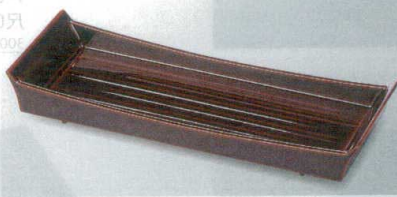

パンフレット番号	問合せ先	電話番号
20605-619	株式会社クイックパック	0564-59-3525

619

盛器
前菜盛器

木：木製品

06
盛器
前菜皿

越前漆器 木製懐石 盛器

7-619-1 (55010150) ¥15,500
9寸長手氷結盛皿 溜漆調塗 木

7-619-2 (55010410) ¥27,500
9.5寸大和舟盛皿 溜漆調塗 木

7-619-3 (55010080) ¥27,500
7.7寸大和舟盛皿 溜漆調塗 木

7-619-4 (55010110) ¥36,800
7.5寸平安盛皿 溜漆調塗 木

7-619-5 (55010460) ¥19,500
9.2寸隅折盛器 溜漆調塗 木

7-619-6 (55010140) ¥39,000
7.5寸山路長角盛皿 溜漆調塗 木

7-619-7 (55010120) ¥27,500
8.7寸カンナ目扇皿 黒漆調塗 木