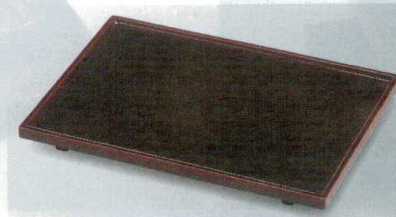

7-619-3 (55010080) ¥27,500
7.7寸大和舟盛皿 溜漆調塗 木

7-619-4 (55010110) ¥36,800
7.5寸平安盛皿 溜漆調塗 木

7-619-5 (55010460) ¥19,500
9.2寸隅折盛器 溜漆調塗 木

7-619-6 (55010140) ¥39,000
7.5寸山路長角盛皿 溜漆調塗 木

7-619-7 (55010120) ¥27,500
8.7寸カンナ目扇皿 黒漆調塗 木