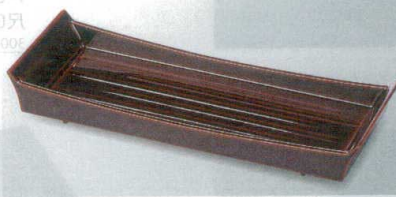

盛器

盛込皿

捨付台

白木盛込器

盛込桶

盛込舟

7-619-1 (55010150) ¥15,500
9寸長手氷結盛皿 溜漆調塗 木

7-619-2 (55010410) ¥27,500
9.5寸大和舟盛皿 溜漆調塗 木