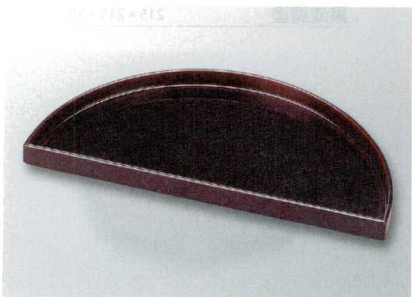

7-620-11 (55009910) ¥17,500
9寸半月盛皿 溜漆調塗 木