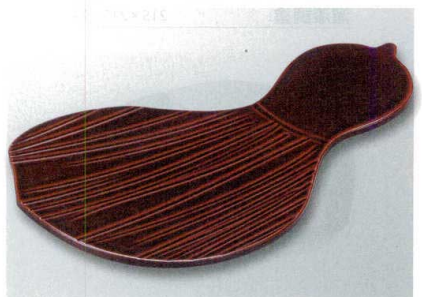

7-620-8 (55009860) ¥18,600  
8寸千筋ひさご盛皿 溜漆調塗 木

7-620-9 (55009890) ¥17,500  
8.5寸むすび盛皿 黒漆調塗 木

7-620-10 (55009900) ¥29,800  
9寸浮き雲盛皿 溜漆調塗 木

7-620-11 (55009910) ¥17,500  
9寸半月盛皿 溜漆調塗 木

7-620-12 (55009870) ¥19,200  
尺0カンナ彫ひさご盛皿 溜漆調塗 木