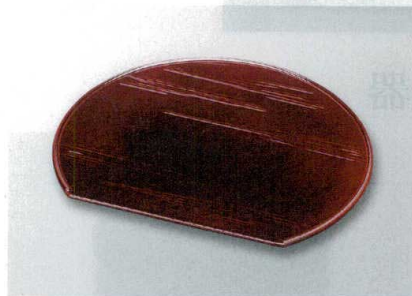

7-620-5 (55009960) ¥16,000
7.5寸半月かすり彫敷皿 溜漆調塗 木