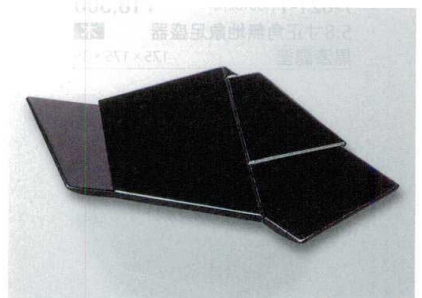

7-620-9 (55009890) ¥17,500
8.5寸むすび盛皿 黒漆調塗 木