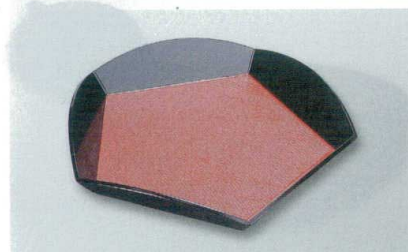

7-621-3 (55010000) ¥22,000
7寸小判ワッパ盛器 木
黒漆調塗 210×137×40

7-621-4 (55010020) ¥24,000
7.2寸八角輪華盛器 木
溜漆調塗 215×215×24

7-621-5 (55010030) ¥28,000
7.2寸八角カンナ目盛器 木
黒漆調塗 215×215×35

7-621-6 (55010040) ¥25,500
7.2寸八角若狭盛皿 木
溜漆調塗 212×212×27