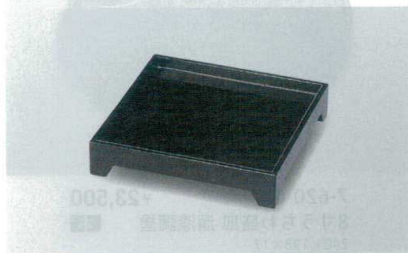

盛器

盛込皿

檢付台

白木盛込器

盛込桶

盛込舟

7-621-1 (55010270) ¥18,500
5.8寸正角無地象足盛器 木
黒漆調塗 175×175×35

7-621-2 (53281430) ¥18,000
6.5寸半月千筋盛器 木
溜漆調塗 190×165×43