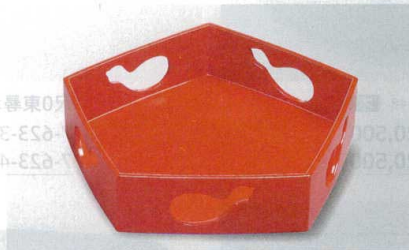

パンフレット番号	問合せ先	電話番号
20605-622	株式会社クイックパック	0564-59-3525

盛器
前菜盛器

622

木：木製品

06
盛器

越前漆器 木製懐石 盛器

7-622-1 (55009090) ¥24,500
7.5寸本やぐら盛器 溜漆調塗 木
232×232×55

7-622-2 (55009130) ¥23,000
8寸五角華盛器 黒漆調塗 木
233×233×70

7-622-3 (53290020) ¥28,500
8寸ダイヤ鉢 溜漆調塗 木
240×240×37

7-622-4 (55009060) ¥24,500
8寸六角胴張立ひさご透し 木
溜漆調塗 245×218×58

7-622-5 (55009100) ¥24,500
8寸五角胴張流れひさご透し 木
朱漆調塗 253×245×58

7-622-6 (55009080) ¥22,500
8.5寸六角胴張流れひさご透し 木
溜漆調塗 260×230×38