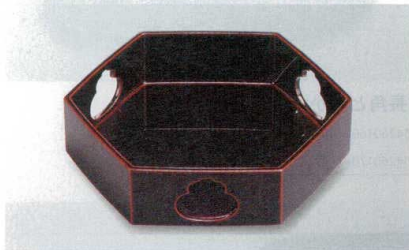

パンフレット番号	問合せ先	電話番号
20605-622	株式会社クイックパック	0564-59-3525

盛器
前菜盛器

622

木：木製品

06
盛器

越前漆器 木製懐石 盛器

7-622-1 (55009090) ¥24,500
7.5寸本やぐら盛器 溜漆調塗 木
232×232×55

7-622-2 (55009130) ¥23,000
8寸五角華盛器 黒漆調塗 木
233×233×70

7-622-3 (53290020) ¥28,500
8寸ダイヤ鉢 溜漆調塗 木
240×240×37

7-622-4 (55009060) ¥24,500
8寸六角胴張立ひさご透し 木
溜漆調塗 245×218×58

7-622-5 (55009100) ¥24,500
8寸五角胴張流れひさご透し 木
朱漆調塗 253×245×58

7-622-6 (55009080) ¥22,500
8.5寸六角胴張流れひさご透し 木
溜漆調塗 260×230×38