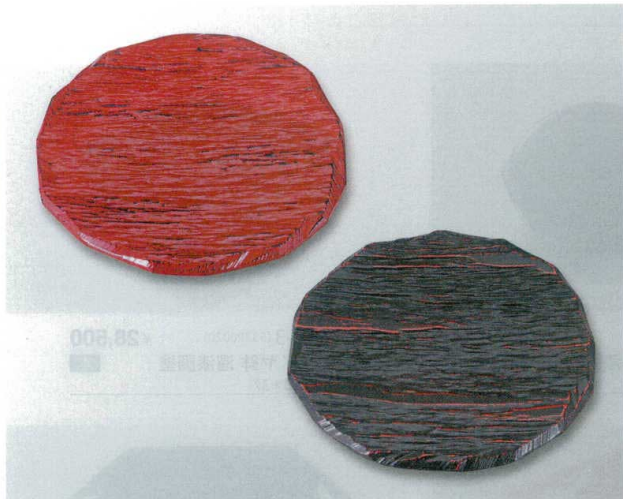

檢付台

白木盛込器

盛込桶

盛込舟

9.5寸東尋坊丸とんかつ皿 φ290×48 木
7-623-1 (54260180) 根来 ¥20,500
7-623-2 (54260190) 曙 ¥20,500

尺0東尋坊長角とんかつ皿 310×260×35 木
7-623-3 (54260160) 根来 ¥21,000
7-623-4 (54260170) 曙 ¥21,000

尺1東尋坊長角1人皿 324×195×34 木
7-623-5 (55010780) 根来 ¥26,500
7-623-6 (55010790) 曙 ¥26,500