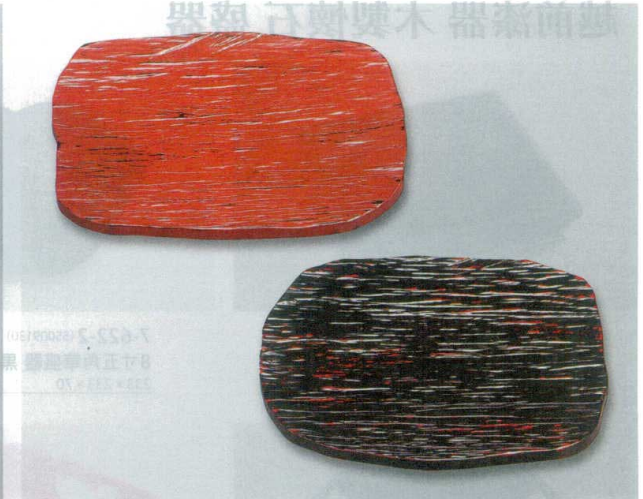

檢付台

白木盛込器

盛込桶

盛込舟

9.5寸東尋坊丸とんかつ皿 φ290×48 木
7-623-1 (54260180) 根来 ¥20,500
7-623-2 (54260190) 曙 ¥20,500

尺0東尋坊長角とんかつ皿 310×260×35 木
7-623-3 (54260160) 根来 ¥21,000
7-623-4 (54260170) 曙 ¥21,000

尺1東尋坊長角1人皿 324×195×34 木
7-623-5 (55010780) 根来 ¥26,500
7-623-6 (55010790) 曙 ¥26,500