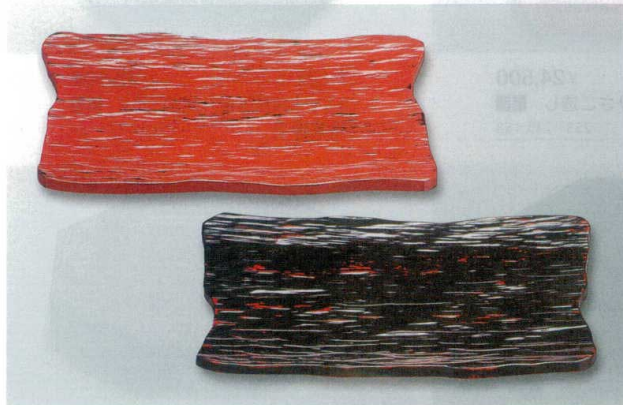

檢付台

白木盛込器

盛込桶

盛込舟

9.5寸東尋坊丸とんかつ皿 φ290×48 木
7-623-1 (54260180) 根来 ¥20,500
7-623-2 (54260190) 曙 ¥20,500

尺0東尋坊長角とんかつ皿 310×260×35 木
7-623-3 (54260160) 根来 ¥21,000
7-623-4 (54260170) 曙 ¥21,000

尺1東尋坊長角1人皿 324×195×34 木
7-623-5 (55010780) 根来 ¥26,500
7-623-6 (55010790) 曙 ¥26,500

尺0乱切長角皿 298×200×37 木
7-623-7 (55010760) 茶乾漆ナスカ ¥22,000
7-623-8 (55010770) ナイト日本海 ¥24,500

※荒彫カンナ目塗で、キズを防止します。