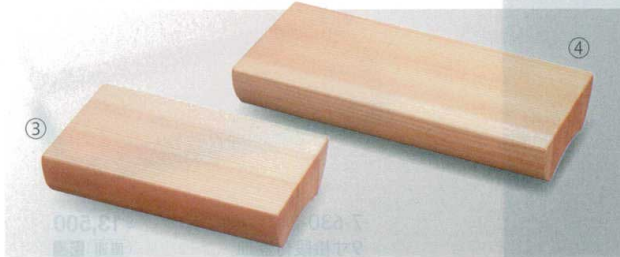

パンフレット番号	問合せ先	電話番号
20605-631	株式会社クイックパック	0564-59-3525

631

盛器
桧付台

木：木製品

七福杉盛台

06

盛器

七福杉盛台 クリア塗 木
よごれ防止塗 木
7-631-1 (55010240) 8.5寸(細) ¥12,500 260×118×60
7-631-2 (55010190) 尺1寸 ¥15,000 333×80×55

七福杉盛台 クリア塗 木
よごれ防止塗 木
7-631-3 (55010230) 8.5寸(太) ¥15,000 260×165×60
7-631-4 (55010220) 尺2寸 ¥20,500 360×165×60

7-631-2の尺1寸を使用

前菜皿

盛器

桧節付盛込皿

盛込皿

桧付台

白木盛込器