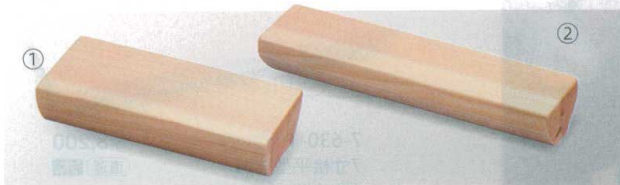

パンフレット番号	問合せ先	電話番号
20605-631	株式会社クイックパック	0564-59-3525

631

盛器
桧付台

木：木製品

七福杉盛台

06

盛器

七福杉盛台 クリア塗 木
よごれ防止塗 木
7-631-1 (55010240) 8.5寸(細) ¥12,500 260×118×60
7-631-2 (55010190) 尺1寸 ¥15,000 333×80×55

七福杉盛台 クリア塗 木
よごれ防止塗 木
7-631-3 (55010230) 8.5寸(太) ¥15,000 260×165×60
7-631-4 (55010220) 尺2寸 ¥20,500 360×165×60

7-631-2の尺1寸を使用

前菜皿

盛器

桧節付盛込皿

盛込皿

桧付台

白木盛込器