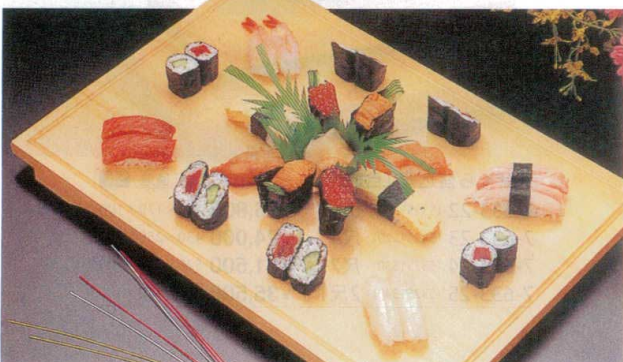

桧盛込台

桧盛込台	直運 木
7-632-14 (53252170) 尺3	¥21,000 394×240×30
7-632-15 (53252180) 尺4	¥23,500 420×270×30
7-632-16 (53252190) 尺5	¥27,500 450×300×30
7-632-17 (53252200) 尺6	¥32,500 480×330×30

直運 商品はメーカーから直送の為、運賃は別途請求になります。 ※在庫・納期は必ずご確認の上ご注文下さい。