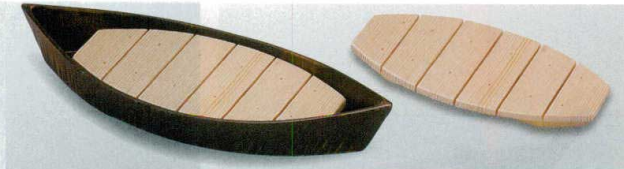

パンフレット番号	問合せ先	電話番号
20605-636	株式会社クイックパック	0564-59-3525

盛器
盛込舟

636

木：木製品

荒彫笹舟盛器

- 荒彫笹舟盛器 木
- 7-636-1 (55006790) 9寸(本体)べっ甲塗 ¥11,500 267×104×44
 - 7-636-2 (55006800) 9寸用目皿 白木 ¥4,100 182×90×17
 - 7-636-3 (55006770) 尺2(本体)べっ甲塗 ¥18,700 365×118×63
 - 7-636-4 (55006780) 尺2用目皿 白木 ¥4,800 229×103×21

06

盛器

荒彫錦舟盛器

- 8寸荒彫錦舟盛器 木
- 7-636-5 (55006810) (本体)べっ甲塗 ¥14,800 247×114×81
 - 7-636-6 (55006820) 8寸用目皿 白木 ¥5,200 189×95×20

渚舟盛器

- 尺0渚舟盛器 木
- 7-636-7 (55006830) (本体)べっ甲塗 ¥15,300 323×152×86
 - 7-636-8 (55006840) 尺0用目皿 白木 ¥6,050 199×129×17