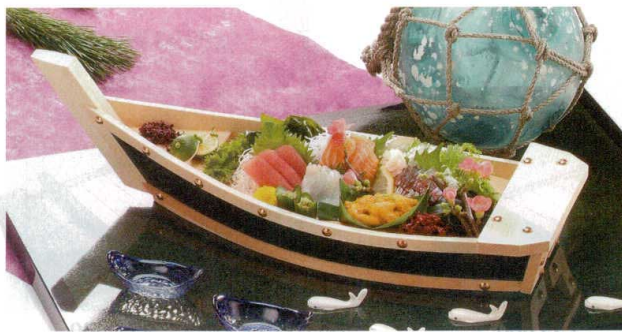

06

盛器

荒彫錦舟盛器

- 8寸荒彫錦舟盛器 木
- 7-636-5 (55006810) (本体)べっ甲塗 ¥14,800 247×114×81
 - 7-636-6 (55006820) 8寸用目皿 白木 ¥5,200 189×95×20

渚舟盛器

- 尺0渚舟盛器 木
- 7-636-7 (55006830) (本体)べっ甲塗 ¥15,300 323×152×86
 - 7-636-8 (55006840) 尺0用目皿 白木 ¥6,050 199×129×17

前菜皿

盛器

盛込皿

大和舟

- 7-636-9 (55010720) ¥13,000 尺2大和舟(1人用) 黒塗分 360×155×80
- 7-636-10 (55010730) ¥23,000 尺7大和舟(2~3人用) 黒塗分 510×200×130

桧付台

白木盛込器

盛込桶