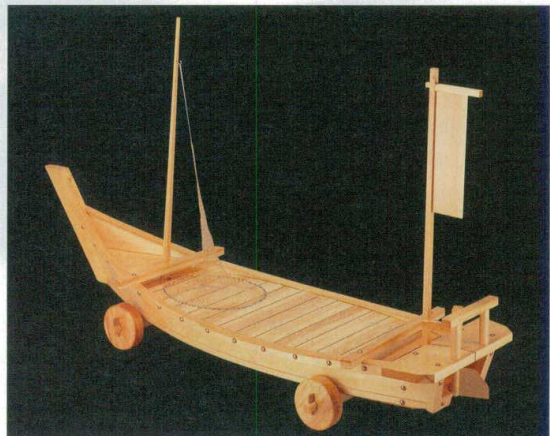

パンフレット番号	問合せ先	電話番号
20605-638	株式会社クイックパック	0564-59-3525

盛器
盛込舟

638

木：木製品

大和大漁舟 (国産)

大和大漁舟 (網付) (直運) 木
 7-638-1 (53250120) 2尺 **¥36,500** 600×230×460
 7-638-2 (53250130) 2尺5寸 **¥43,500** 740×270×490

大和大漁舟 (網付) (直運) 木
 7-638-3 (53250140) 3尺 **¥48,500** 900×300×510
 7-638-4 (53250150) 3尺5寸 **¥62,500** 1050×325×510

大和大漁舟 (網付) (直運) 木
 7-638-5 (53250160) 4尺 **¥98,000** 1210×370×774
 7-638-6 (53250170) 5尺 **¥228,000** 1500×450×600

6尺大和大漁舟 (直運) 木
 7-638-7 (53250180) 網付・車付 **¥375,000** 1820×520×620
 7-638-8 (53250185) 網付・車ナシ **¥365,000** 1820×520×550

玄海大漁舟

玄海大漁舟 (網付) 木
 7-638-9 (53250000) 2尺1寸 **¥45,500** 640×230×410
 7-638-10 (53250010) 2尺5寸 **¥52,000** 740×254×460

7-638-11 (53250020) **¥59,500**
 3尺玄海大漁舟 (網付) 木
 905×290×500

(直運) 商品はメーカーから直送の為、運賃は別途請求になります。