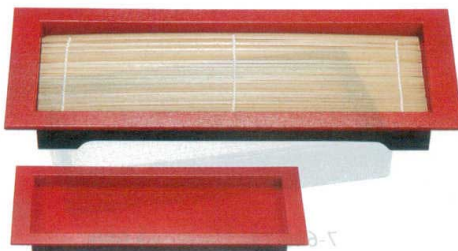

7-647-7 (45151808) ¥1,900
朱ゆず天目 A
φ261×21 B

7-647-8 (45151807) ¥1,900
黒ゆず天目 A
φ261×21 B

7-647-13 (49930710) ¥400
φ196丸強化タイプPP竹ス PP
クリーム φ196

7-647-14 (49930740) ¥400
φ196丸強化タイプPP竹ス PP
グリーン φ196

34cm測布目長角皿