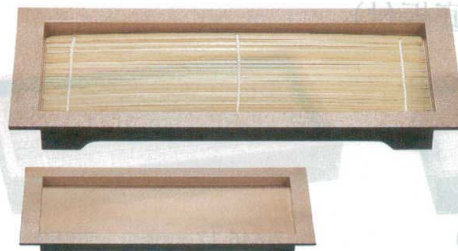

7-647-16 (40410330) ¥3,000
シルバーブラウン A
337×171×35

7-647-17 (40410320) ¥580
長角竹ス 竹
292×127

竹ス
PP

そば皿

そばセイロ
木製セイロ

そば椀
そば鉢

釜あげ

アクリル
麺鉢

そば盆
つゆ入・薬味入

湯筒
こね鉢