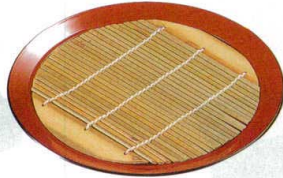

パンフレット番号	問合せ先	電話番号
20605-648	株式会社クイックパック	0564-59-3525

A: ABS樹脂 PP: ポリプロピレン 竹: 竹製品

そば  
そば皿 (角・丸) | 648

名月そば皿

7-648-1 (45021460) ¥1,000  
黒天朱  
φ196×17

7-648-2 (45021465) ¥1,000  
黒内朱天黒  
φ196×17

A 名月そば皿用丸竹ス

7-648-3 (49930520) ¥700  
丸竹ス  
φ160

7-648-4 (49930720) ¥390  
φ165丸細糸目PP竹ス  
薄緑  
φ165

07

そば

7寸丸木目そば皿

7-648-5 (45150220) ¥700  
黒天朱  
φ222×26

8寸丸布目そば皿

7-648-7 (45133130) ¥750  
朱淵黒  
φ232×30

8寸丸刷毛目そば皿

7-648-9 (46191250) ¥750  
柿朱  
φ234×28

7-648-6 (45150230) ¥850  
新溜  
φ222×26

7-648-8 (45133140) ¥850  
溜  
φ232×30

7-648-10 (46191260) ¥950  
溜  
φ234×28

竹ス  
PP

そば皿

そばセイロ  
木製セイロ