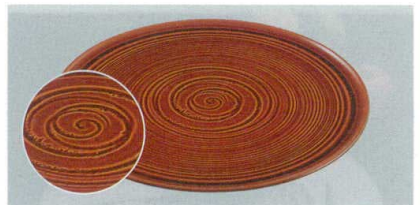

お盆

7-65-1 (50300810) ¥2,850
黒裏乾漆塗 A
φ330×4

7-65-2 (50300800) ¥3,750
溜カスリ裏乾漆塗 A
φ330×4

7-65-3 (17416520) ¥4,300
シャンパンゴールドアクリア裏黒塗 A
φ330×4

尺2鳴門懐石敷膳

お盆
トレイ

木製盆

7-65-4 (15000610) ¥7,350
曙 M
φ375×10

7-65-5 (15000600) ¥7,550
根来 M
φ375×10

7-65-6 (15003270) ¥9,050
漆調春慶塗 M
φ375×10

尺3丸敷マット

ランチョン
マット

デリバリー

7-65-7 (51406330) ¥6,200
ホワイトアクリア A
φ390×4

7-65-8 (51406340) ¥7,700
ゴールド A
φ390×4

7-65-9 (11012165) ¥6,200
シャンパンゴールドアクリア A
φ390×4