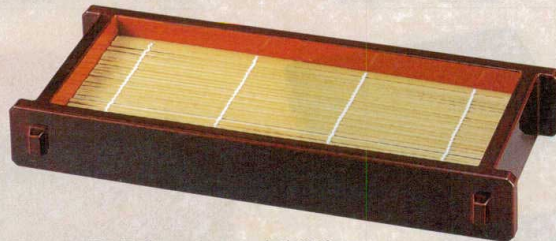

尺2長手ツノセイロ 本漆溜塗
7-654-22 (46190900) **A** 本体 ¥16,000 354×165×53
7-654-23 (49930600) **竹** 長角竹ス ¥580 295×123
(底板無)

07

そば

竹ス
PP

そば皿

そばセイロ

そば椀
そば鉢

釜あげ

アクリル
麺鉢

そば
つゆ
入
薬味
入

湯
筒
こ
ね
鉢

直運 商品はメーカーから直送の為、運賃は別途請求になります。