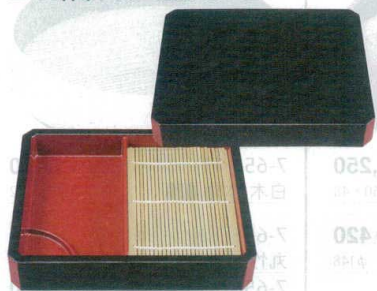

パンフレット番号	問合せ先	電話番号
20605-657	株式会社クイックパック	0564-59-3525

657

そば
そばセイロ (角)

A: ABS樹脂 PP: ポリプロピレン 竹: 竹製品

07
そば

隅切天そばセイロ 蓋: 220×170×20 本体: 220×170×68

溜パール内朱 A
7-657-1 (46191490) 蓋 ¥1,600
7-657-2 (46191500) 本体 ¥1,900

津軽内黒 A
7-657-3 (46190661) 蓋 ¥1,900
7-657-4 (46190662) 本体 ¥2,050

7-657-5 (46190661) ¥500
長角竹ス 竹 160×108

DX隅切天盛ざる 本体: 258×207×52 蓋: 258×207×44

黒内朱 A
7-657-6 (46200090) 本体 ¥4,900
7-657-7 (46200080) 蓋 ¥4,500

朱内黒 A
7-657-8 (40431460) 本体 ¥4,900
7-657-9 (40431465) 蓋 ¥4,500

7-657-10 (49930120) ¥500
長角竹ス 竹 180×123

7-657-11 (45014550) ¥400
175長角細糸目PP竹ス PP クリーム 175×120

7-657-12 (49930700) ¥400
180長角強化タイプPP竹ス PP クリーム 180×121