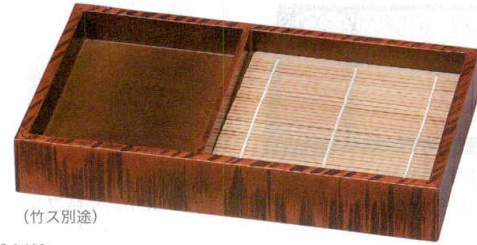

パンフレット番号	問合せ先	電話番号
20605-660	株式会社クイックパック	0564-59-3525

そば
木製(そば皿・そばセイロ)

660

荒彫そば皿

荒彫くり抜き天ざる 柄塗

7-660-1 (45000730) **木** 本体 ¥15,300 173×177×32
7-660-2 (49930110) **竹** 正角竹ス ¥420 173×173

(竹ス別途)

荒彫天そば 柄塗

7-660-3 (45000710) **木** 本体 ¥13,000 300×155×51
7-660-4 (49930020) **竹** 正角竹ス ¥400 157×155

07

そば

竹ス
PP

そば皿

そばセイロ
木製

そば碗
そば鉢
釜あげ

アクリル
種鉢

そば盆
つゆ入
薬味入
湯筒
こね鉢

ネズコセイロ・プレート

ネズコミニそばセイロ

7-660-5 (47250110) **木** 本体 ¥4,000 173×165×53
7-660-6 (49930310) **竹** 正角竹ス ¥380 115×115

ネズコ盛そばセイロ

7-660-7 (47250120) **木** 本体 ¥4,150 232×163×45
7-660-8 (49930120) **竹** 長角竹ス ¥390 180×123