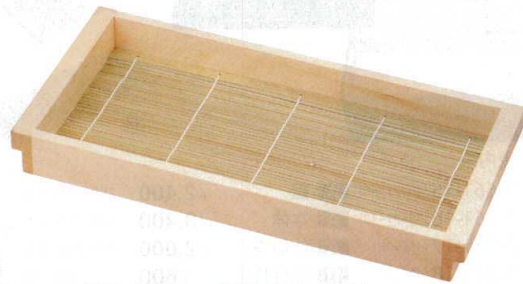

尺1木製

7-660-19 (45158130) **木** 本体 ¥9,500 320×180×40
7-660-20 (45158131) **竹** 275長角竹ス ¥600 275×160

尺5木製

7-660-21 (45158120) **木** 本体 ¥12,500 440×200×50
7-660-22 (45158121) **竹** 395長角竹ス ¥1,500 395×175

直運 商品はメーカーから直送の為、運賃は別途請求になります。