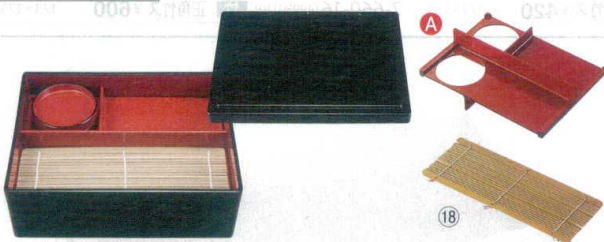

香林  
7-661-12 (24023750) A 蓋 ¥2,250  
7-661-13 (24023770) A 深親 ¥2,650

7-661-14 (49930640) ¥950  
楕円竹ス 竹 175×146

元禄そば重

天ぷらそば用 A仕切パターン<リバーシブル>

ざるそば用 B仕切パターン<リバーシブル>

黒内朱  
7-661-15 (40421460) A 蓋 ¥2,400 258×196×15  
7-661-16 (40421470) A 本体 ¥3,400 258×196×95  
7-661-17 (46190613) A 仕切 朱 ¥2,000 258×196×110  
7-661-18 (49930560) 竹 長角竹ス ¥600 240×90