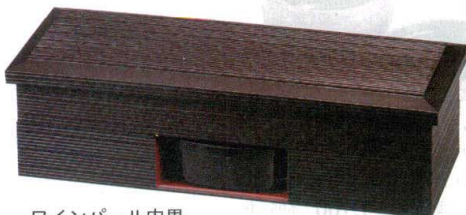

- 朱天黒
- 7-662-15 (23020510) A 蓋 朱春秋 ¥1,400
 - 7-662-16 (23020540) A ニツ切親 ¥2,200
 - 7-662-17 (23020550) A 汁鉢 朱 ¥1,000
 - 7-662-18 (23020520) A 三ツ切親 ¥1,750

7-662-19 (49930010) ¥400
正角竹ス 竹 110×110

竹ス (竹・PP)
そば皿
そばセイロ、木製セイロ
そば椀、そば鉢
釜あげ
アクリル麺鉢
そば盆、つゆ入、薬味入、湯筒、こね鉢

神楽弁当

蓋: 375×138×20 ニツ切親: 362×125×56 三ツ切親: 362×125×56 小判汁鉢: 112×78×45

- ワインパール内黒
- 7-662-20 (21021110) A 蓋 ¥1,400
 - 7-662-21 (23020640) A ニツ切親 ¥2,350
 - 7-662-22 (21021130) A 三ツ切親 ¥2,250
 - 7-662-23 (23020660) A 小判汁鉢 ¥1,010