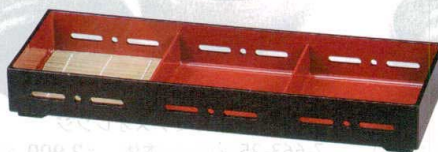

- 7-662-26 (70011300) ¥1,900
  溜内朱 A
  360×125×45