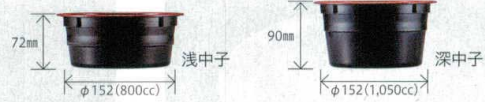

パンフレット番号	問合せ先	電話番号
20605-676	株式会社クイックパック	0564-59-3525

そば
釜あげ

676

■A: ABS樹脂

DX釜あげ

7-676-1 (45133000) ¥6,050
釜あげ (蓋親) ■A
黒に朱ひも (内黒) φ165×160

7-676-2 (45150930) ¥6,050
釜あげ (蓋親) ■A
朱に黒ひも (内黒) φ165×160

DX釜あげ (蓋親) 黒朱ひも (内黒) ■A
7-676-3 (45133010) 浅中子 ¥5,400
7-676-4 (45133580) 深中子 ¥5,700

DX釜あげ (蓋親) 朱黒ひも (内黒) ■A
7-676-5 (45133020) 浅中子 ¥5,400
7-676-6 (45150930) 深中子 ¥5,700

本体サイズ:
φ176×162

07

そば

7-676-7 (40800000) ¥14,000
DX特大釜あげ (蓋親) ■A
黒に朱ひも (内黒) φ200×190

7-676-8 (40810000) ¥14,000
DX特大釜あげ (蓋親) ■A
朱に黒ひも (内黒) φ200×190