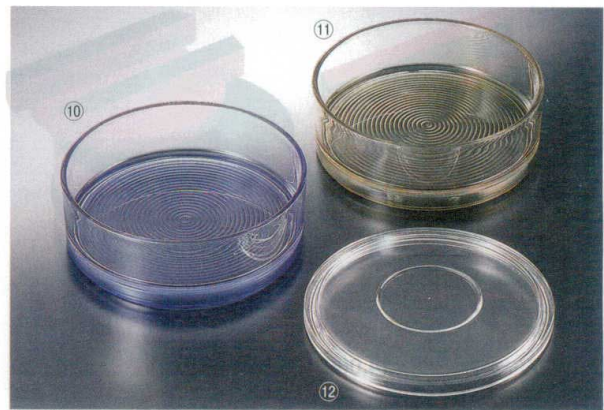

7-677-6 (40421930) ¥5,600  
21cm (T) スコールカット深鉢 PCT  
ブルー内外クリアー仕上げ φ210×75

竹  
PP

そば皿

木製セイロ  
そばセイロ

そば椀  
そば鉢

蓋

7寸L型冷麺鉢 AC  
7-677-7 (85020530) (浅)ブルー ¥3,600 φ200×45  
7-677-8 (85020510) (浅)グリーン ¥3,600 φ200×45  
7-677-9 (85020500) (蓋)クリアー(塗加工) ¥1,900 φ200×15

7寸L型冷麺鉢 AC  
7-677-10 (85020630) (深)ブルー ¥3,900 φ200×70  
7-677-11 (85020610) (深)グリーン ¥3,900 φ200×70  
7-677-12 (85020500) (蓋)クリアー(塗加工) ¥1,900 φ200×15

アクリル種鉢

そば盆  
つゆ入・薬味入

湯筒・こね鉢

7-677-13 (85020730) ¥4,500  
8寸羽反深鉢 AC  
ブルー φ235×60