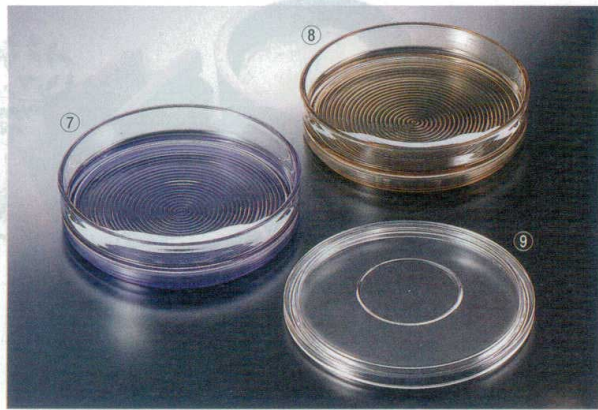

7-677-6 (40421930) ¥5,600  
21cm (T) スコールカット深鉢 PCT  
ブルー内外クリアー仕上げ φ210×75

竹  
PP

そば皿

木製セイロ  
そばセイロ

そば椀  
そば鉢

蓋

7寸L型冷麺鉢 AC  
7-677-7 (85020530) (浅)ブルー ¥3,600 φ200×45  
7-677-8 (85020510) (浅)グリーン ¥3,600 φ200×45  
7-677-9 (85020500) (蓋)クリアー(塗加工) ¥1,900 φ200×15

7寸L型冷麺鉢 AC  
7-677-10 (85020630) (深)ブルー ¥3,900 φ200×70  
7-677-11 (85020610) (深)グリーン ¥3,900 φ200×70  
7-677-12 (85020500) (蓋)クリアー(塗加工) ¥1,900 φ200×15

アクリル種鉢

そば盆  
つゆ入・薬味入

湯筒・こね鉢

7-677-13 (85020730) ¥4,500  
8寸羽反深鉢 AC  
ブルー φ235×60