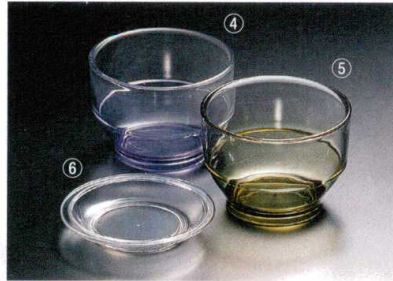

パンフレット番号	問合せ先	電話番号
20605-678	株式会社クイックパック	0564-59-3525

AC: アクリル樹脂

そば
アクリル冷麺鉢

678

3寸菊カット汁鉢 AC
7-678-1 (85020130) ブルー ¥1,600 φ95×63
7-678-2 (85020110) グリーン ¥1,600 φ95×63
7-678-3 (85020000) 3寸薬味皿クリスタル ¥650 φ93×15