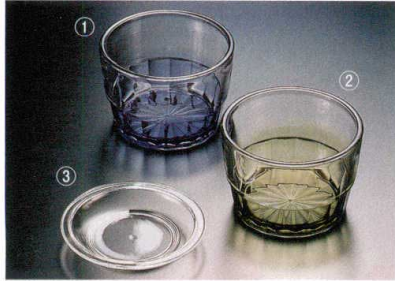

パンフレット番号	問合せ先	電話番号
20605-678	株式会社クイックパック	0564-59-3525

AC: アクリル樹脂

そば
アクリル冷麺鉢

678

3寸菊カット汁鉢 AC
7-678-1 (85020130) ブルー ¥1,600 φ95×63
7-678-2 (85020110) グリーン ¥1,600 φ95×63
7-678-3 (85020000) 3寸薬味皿クリスタル ¥650 φ93×15

3寸Lカット小鉢 AC
7-678-4 (85020030) ブルー ¥1,600 φ90×65
7-678-5 (85020010) グリーン ¥1,600 φ90×65
7-678-6 (85020000) 3寸薬味皿クリスタル ¥650 φ93×15

7-678-7 (85020230) ¥2,150
4.5寸菊カット鉢 AC
ブルー φ139×63

07
そば

7寸菊カット冷麺鉢 AC φ208×60
7-678-8 (85020330) ブルー ¥3,500
7-678-9 (85020310) グリーン ¥3,500

アクリル麺鉢
そば盆
つゆ入・美味入
湯筒・こね鉢