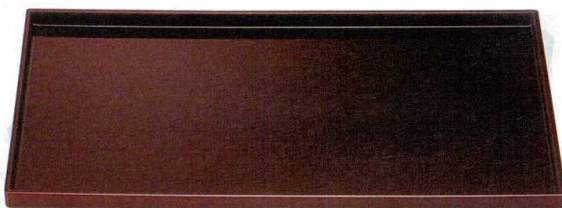

(竹・PP)

そば皿

そばセイロ・木製セイロ

そば椀・そば鉢

釜あげ

アクリル麵鉢

そば盆・つゆ入・薬味入

湯筒・こね鉢

尺4 奥広そば盆

7-680-14 (48140885) ¥7,000
黒 A 418×318×22

7-680-15 (45151855) ¥7,200
新溜SL A 418×318×22

尺8 飛龍盆

7-680-16 (50304340) ¥5,900
溜SH塗 A 556×295×25

7-680-17 (14000110) ¥4,600
黒 A 556×295×25

※SH塗：キズに対し復元力があり、汚れが付着しにくい塗です。