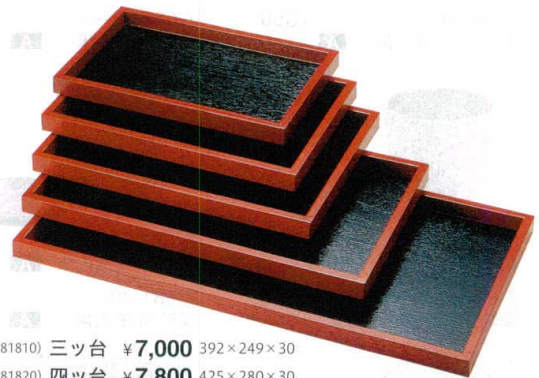

パンフレット番号	問合せ先	電話番号
20605-680	株式会社クイックパック	0564-59-3525

そば
そば盆

680

A: ABS樹脂 木: 木製品

そば盆

朱内黒 A

- 7-680-1 (40431320) ミツ台 ¥8,000 390×252×23
- 7-680-2 (40431330) 四ツ台 ¥8,800 426×275×25
- 7-680-3 (40431340) 五ツ台 ¥10,500 455×312×30
- 7-680-4 (40431350) 六ツ台 ¥12,500 546×310×32

ケヤキ木目 A

- 7-680-5 (15820109) ミツ台 ¥9,000 390×252×23
- 7-680-6 (15820110) 四ツ台 ¥9,800 426×275×25
- 7-680-7 (15820120) 五ツ台 ¥12,000 455×312×30
- 7-680-8 (15820130) 六ツ台 ¥14,300 546×310×32

07

そば

黒淵朱 木

- 7-680-9 (17281810) ミツ台 ¥7,000 392×249×30
- 7-680-10 (17281820) 四ツ台 ¥7,800 425×280×30
- 7-680-11 (17281830) 五ツ台 ¥8,700 457×318×30
- 7-680-12 (17281840) 六ツ台 ¥11,500 546×318×30
- 7-680-13 (17281850) 八ツ台 ¥12,500 704×359×30