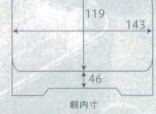

多様な積み重ねが可能!

通常品(従来品井重) 比較

ミニ井重
蓋親外寸 140×121×73
親外寸 (128×110×66)

光月井重(従来品)
蓋親外寸 167×143×80
親外寸 (154×130×71)

ミニ光月井重 蓋親：140×121×73(内寸：119×101×46)

木製・漆塗
ミニ井重
井重

7-693-1 (40430010) ¥1,300
黒内朱 A

7-693-2 (12030660) ¥1,350
梨地内朱 A

7-693-3 (12030710) ¥1,400
吟朱内朱 A

井重・天井重・
かつ重
井重・テイクアウト
うなぎ平

7-693-4 (12030670) ¥1,500
青パール竹内朱 A

7-693-5 (12030680) ¥1,600
溜パール赤松内朱 A

7-693-6 (12030690) ¥1,650
梨地御所車内朱 A

井物
うなぎ井・天井・
柳川

7-693-7 (12030720) ¥1,650
茶パール市松内朱 A