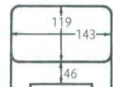

光月丼重二段 蓋親中子：167×143×120

7-695-13 (45151970) ¥2,550
黒艶消内朱(蓋親中子) A

内寸サイズ(中子)

7-695-14 (45151990) ¥2,800
吟朱内朱(蓋親中子) A

内寸サイズ(親)

7-695-15 (45151963) ¥950
黒艶消内朱(中子) A

7-695-16 (45151983) ¥1,000
吟朱内朱(中子) A