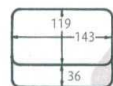

木製・漆塗

ミニ丼重

丼重

丼重・天丼重・かつ重

テイクアウト

うなぎ平

うなぎ・天丼・丼物

柳川

光月丼重二段 蓋親中子：167×143×120

7-695-13 (45151970) ¥2,550
黒艶消内朱(蓋親中子) A

内寸サイズ(中子)

7-695-14 (45151990) ¥2,800
吟朱内朱(蓋親中子) A

内寸サイズ(親)

7-695-15 (45151963) ¥950
黒艶消内朱(中子) A

7-695-16 (45151983) ¥1,000
吟朱内朱(中子) A