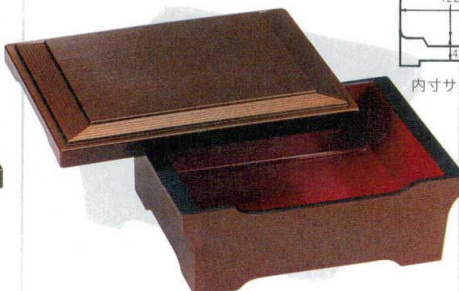

井重・漆塗
ミニ井重

源氏井重

蓋 : 174×177×22
親 : 161×131×70 (内寸 : 150×120×44)

黒 (内朱) A
7-698-7 (40430231) 蓋 ¥900
7-698-8 (40430232) 親 ¥1,400

溜 (内朱) A
7-698-9 (42021211) 蓋 ¥900
7-698-10 (42021212) 親 ¥1,450

春慶 (内朱) A
7-698-11 (42021221) 蓋 ¥1,100
7-698-12 (42021222) 親 ¥1,650

井重
かつ重
井重
井重
うなぎ平

千筋貴舟井重

蓋親 : 188×144×74 (内寸 : 152×122×42)

7-698-13 (40430240) ¥2,800
黒内朱 A

7-698-14 (45151400) ¥2,900
梨地内朱 A

7-698-15 (40420590) ¥3,800
ブラウン内朱 A

井物
うなぎ・天井
井重
柳川