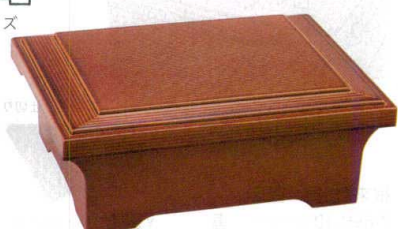

井重
かつ重
井重
井重
うなぎ平

千筋貴舟井重

蓋親 : 188×144×74 (内寸 : 152×122×42)

7-698-13 (40430240) ¥2,800
黒内朱 A

7-698-14 (45151400) ¥2,900
梨地内朱 A

7-698-15 (40420590) ¥3,800
ブラウン内朱 A

井物
うなぎ・天井
井重
柳川