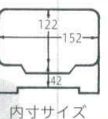

井重・漆塗
ミニ井重

源氏井重

蓋 : 174×177×22
親 : 161×131×70 (内寸 : 150×120×44)

黒 (内朱) A
7-698-7 (40430231) 蓋 ¥900
7-698-8 (40430232) 親 ¥1,400

溜 (内朱) A
7-698-9 (42021211) 蓋 ¥900
7-698-10 (42021212) 親 ¥1,450

春慶 (内朱) A
7-698-11 (42021221) 蓋 ¥1,100
7-698-12 (42021222) 親 ¥1,650

井重
かつ重
井重
井重
うなぎ平

千筋貴舟井重

蓋親 : 188×144×74 (内寸 : 152×122×42)

7-698-13 (40430240) ¥2,800
黒内朱 A

7-698-14 (45151400) ¥2,900
梨地内朱 A

7-698-15 (40420590) ¥3,800
ブラウン内朱 A

井物
うなぎ・天井
井重
柳川