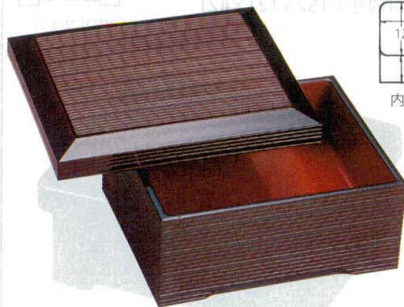

7-698-3 (45151290) ¥4,600
貝堆朱内朱 A

08

うなぎ・井重

殿方井重

蓋親 : 178×135×79 (内寸 : 154×111×47)

7-698-4 (40430090) ¥2,300
黒内朱 A

7-698-5 (45151300) ¥2,750
梨地御所車内朱 A

7-698-6 (42021663) ¥3,900
香林モミジ内朱 A

井重・漆塗
ミニ井重

源氏井重

蓋 : 174×177×22
親 : 161×131×70 (内寸 : 150×120×44)

黒 (内朱) A
7-698-7 (40430231) 蓋 ¥900
7-698-8 (40430232) 親 ¥1,400

溜 (内朱) A
7-698-9 (42021211) 蓋 ¥900
7-698-10 (42021212) 親 ¥1,450

春慶 (内朱) A
7-698-11 (42021221) 蓋 ¥1,100
7-698-12 (42021222) 親 ¥1,650