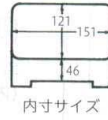

パンフレット番号	問合せ先	電話番号
20605-698	株式会社クイックパック	0564-59-3525

A : ABS樹脂

うなぎ・井重

698

共足井重

蓋親 : 174×144×78 (内寸 : 151×121×46)

7-698-1 (40430080) ¥2,700
黒内朱 A

7-698-2 (45151270) ¥3,800
後藤塗り内朱 A

7-698-3 (45151290) ¥4,600
貝堆朱内朱 A

08

うなぎ・井重

殿方井重

蓋親 : 178×135×79 (内寸 : 154×111×47)

7-698-4 (40430090) ¥2,300
黒内朱 A

7-698-5 (45151300) ¥2,750
梨地御所車内朱 A

7-698-6 (42021663) ¥3,900
香林モミジ内朱 A

井重・漆塗
ミニ井重

源氏井重

蓋 : 174×177×22
親 : 161×131×70 (内寸 : 150×120×44)

黒 (内朱) A
7-698-7 (40430231) 蓋 ¥900
7-698-8 (40430232) 親 ¥1,400

溜 (内朱) A
7-698-9 (42021211) 蓋 ¥900
7-698-10 (42021212) 親 ¥1,450

春慶 (内朱) A
7-698-11 (42021221) 蓋 ¥1,100
7-698-12 (42021222) 親 ¥1,650

井重
かつ重
井重
井重
うなぎ平

千筋貴舟井重

蓋親 : 188×144×74 (内寸 : 152×122×42)

7-698-13 (40430240) ¥2,800
黒内朱 A

7-698-14 (45151400) ¥2,900
梨地内朱 A

7-698-15 (40420590) ¥3,800
ブラウン内朱 A

井物
うなぎ・天井
井重
柳川