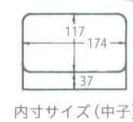

パンフレット番号	問合せ先	電話番号
20605-701	株式会社クイックパック	0564-59-3525

701

うなぎ・丼重

A: ABS樹脂 竹: 竹製品 木: 木製品

天丼重 蓋親: 210×148×80 (内寸: 184×123×54)

(外寸) 210×148×80 (内寸) 184×123×54

08

うなぎ・丼重

7-701-1 (40430500) ¥3,000
黒内朱 A

7-701-2 (42012400) ¥3,150
網代内朱 A

天丼重用木枠

7-701-5 (45158150) ¥550
長角竹ス 竹 166×105
7-701-6 (45158140) ¥3,500
天丼重用木枠 木 182×121×43

7-701-3 (45151440) ¥3,500
梨地御所車内朱 A

7-701-4 (42012590) ¥3,900
香林内朱 A

木製・漆塗
井重・漆塗
ミニ井重
井重

井重・天丼重・
かつ重
井重
テイクアウト

特大丼重 1段: 198×141×78 (内寸: 174×117×42)
2段: 198×141×123

7-701-7 (40430140) ¥2,900
黒内朱 A

7-701-8 (40430150) ¥3,500
溜内朱 A

7-701-9 (40430147) ¥1,500
黒内朱 (中子) A

7-701-10 (40430157) ¥1,800
溜内朱 (中子) A