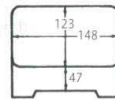

パンフレット番号	問合せ先	電話番号
20605-702	株式会社クイックパック	0564-59-3525

■A: ABS樹脂 ■TA: 耐熱ABS樹脂 ■PBT-A: PBT・ABS樹脂複合体

うなぎ・丼重

702

和丼重

蓋親：164×132×80（内寸：143×109×44）

内寸サイズ

7-702-1 (40430030) ¥2,200  
黒内朱 A

丼重・天丼重・  
かつ重

丼重

うなぎ平

うなぎ・天丼・  
柳川

耐熱木目丼重

蓋親：168×143×72（内寸：148×123×47）

内寸サイズ

7-702-5 (42012240) ¥1,900  
黒内朱 TA

7-702-6 (40430050) ¥2,050  
吟朱内朱 TA

7-702-7 (42012550) ¥2,200  
溜内朱 TA

レンジ対応木目丼重

蓋親：165×142×82（内寸：144×121×48）

内寸サイズ

7-702-8 (45015000) ¥4,200  
黒内朱 PBT-A

7-702-9 (45151871) ¥4,300  
吟朱内朱 PBT-A

7-702-10 (45015010) ¥4,500  
溜内朱 PBT-A