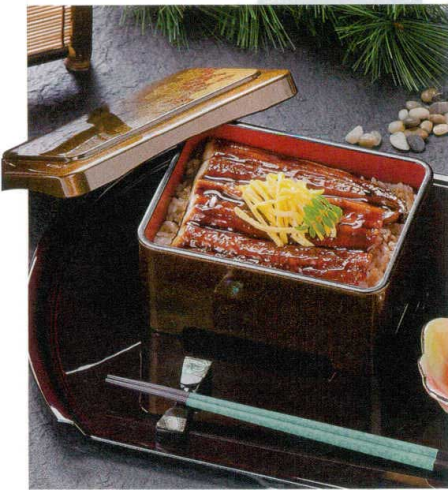

パンフレット番号	問合せ先	電話番号
20605-702	株式会社クイックパック	0564-59-3525

■A: ABS樹脂 ■TA: 耐熱ABS樹脂 ■PBT-A: PBT・ABS樹脂複合体

うなぎ・丼重

702

和丼重

蓋親：164×132×80（内寸：143×109×44）

内寸サイズ

7-702-1 (40430030) ¥2,200  
黒内朱 A