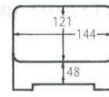

丼重・天丼重・  
かつ重

丼重

うなぎ平

うなぎ・天丼・  
柳川

耐熱木目丼重

蓋親：168×143×72（内寸：148×123×47）

内寸サイズ

7-702-5 (42012240) ¥1,900  
黒内朱 TA

7-702-6 (40430050) ¥2,050  
吟朱内朱 TA

7-702-7 (42012550) ¥2,200  
溜内朱 TA

レンジ対応木目丼重

蓋親：165×142×82（内寸：144×121×48）

内寸サイズ

7-702-8 (45015000) ¥4,200  
黒内朱 PBT-A

7-702-9 (45151871) ¥4,300  
吟朱内朱 PBT-A

7-702-10 (45015010) ¥4,500  
溜内朱 PBT-A