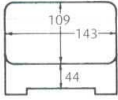

パンフレット番号	問合せ先	電話番号
20605-702	株式会社クイックパック	0564-59-3525

■A: ABS樹脂 ■TA: 耐熱ABS樹脂 ■PBT-A: PBT・ABS樹脂複合体

うなぎ・丼重

702

和丼重

蓋親：164×132×80（内寸：143×109×44）

内寸サイズ

7-702-1 (40430030) ¥2,200  
黒内朱 A

丼重・天丼重・  
かつ重

丼重

うなぎ平

うなぎ・天丼・  
柳川

耐熱木目丼重

蓋親：168×143×72（内寸：148×123×47）

内寸サイズ

7-702-5 (42012240) ¥1,900  
黒内朱 TA

7-702-6 (40430050) ¥2,050  
吟朱内朱 TA

7-702-7 (42012550) ¥2,200  
溜内朱 TA

レンジ対応木目丼重

蓋親：165×142×82（内寸：144×121×48）

内寸サイズ

7-702-8 (45015000) ¥4,200  
黒内朱 PBT-A

7-702-9 (45151871) ¥4,300  
吟朱内朱 PBT-A

7-702-10 (45015010) ¥4,500  
溜内朱 PBT-A