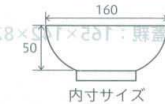

5.5寸テイクアウト井 φ173×97 (内寸: φ160×50)

7-703-7 (21016150) ¥480  
黒(内黒) A PP

7-703-8 (21016140) ¥550  
朱(内黒) A PP

7-703-9 (21016160) ¥600  
梨地(内黒) A PP