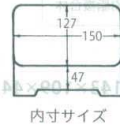

パンフレット番号	問合せ先	電話番号
20605-703	株式会社クイックパック	0564-59-3525

703

うなぎ・井重  
テイクアウト

テイクアウト像足井重 162×143×75 (内寸: 150×127×47)

A: ABS樹脂 PP: ポリプロピレン

蓋裏エンボス加工

エンボス加工で水滴がしたたるのを軽減します。

08

5.5寸テイクアウト井 φ173×97 (内寸: φ160×50)

7-703-7 (21016150) ¥480  
黒(内黒) A PP

7-703-8 (21016140) ¥550  
朱(内黒) A PP

7-703-9 (21016160) ¥600  
梨地(内黒) A PP