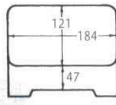

パンフレット番号	問合せ先	電話番号
20605-704	株式会社クイックパック	0564-59-3525

うなぎ・丼重  
テイクアウト

704

■A: ABS樹脂 ■PP: ポリプロピレン

内寸サイズ

テイクアウト天丼重

194×124×80 (内寸: 184×121×47)

蓋裏エンボス加工