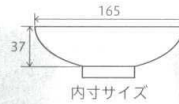

7-706-4 (42010760) ¥3,450
栃内黒 A

7-706-5 (42010770) ¥3,550
漆調溜内黒 A

08

うなぎ・丼重

木製・漆塗

ミニ丼重

丼重

6寸荒彫亀甲平丼 蓋親: φ178×95 (内寸: φ165×37)