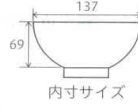

パンフレット番号	問合せ先	電話番号
20605-706	株式会社クイックパック	0564-59-3525

うなぎ・丼重
うなぎ・天丼・丼物

706

A: ABS樹脂

5寸荒彫亀甲丸丼 蓋親: φ148×121 (内寸: φ137×69)

7-706-1 (42010730) ¥2,700
黒内朱 A

7-706-2 (42010740) ¥3,300
根来内黒 A

7-706-3 (42010750) ¥3,450
曙内黒 A

7-706-4 (42010760) ¥3,450
栃内黒 A

7-706-5 (42010770) ¥3,550
漆調溜内黒 A

08

うなぎ・丼重

木製・漆塗

ミニ丼重

丼重

6寸荒彫亀甲平丼 蓋親: φ178×95 (内寸: φ165×37)