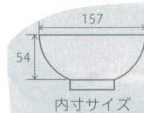

木製・漆塗

ミニ丼重

丼重

やすらぎ椀

蓋親: 5.5寸: φ175×105 親: φ164×71 (内寸: φ158×50)

丼重・天丼重・
かつ重
丼重・テイクアウト
うなぎ平

7-709-7 (30048550) ¥2,200
5.5寸やすらぎ椀
黒内朱 A

7-709-8 (12033630) ¥2,200
5.5寸やすらぎ椀
朱内朱 A

7-709-9 (38050510) ¥2,700
5.5寸やすらぎ椀
溜ハジキ刷毛目 A

うなぎ平
丼物

木目丼

蓋親: 6寸: φ175×106 親: φ164×77 (内寸: φ157×54)

7-709-10 (45151859) ¥2,200
6寸やすらぎ木目丼
黒内朱 A

7-709-11 (45014190) ¥2,200
6寸やすらぎ木目丼
新溜内朱 A

7-709-12 (45014180) ¥2,500
6寸やすらぎ木目丼
板内朱 A