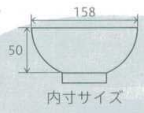

うなぎ・丼重

7-709-1 (41000140) ¥1,900
梨地天黒内朱 A

7-709-2 (41000040) ¥1,950
朱ツバ黒内黒 A

7-709-3 (41000090) ¥2,950
銀光彩ぼかし内朱 A

7-709-4 (41000060) ¥2,300
溜ハジキ刷毛目 A

7-709-5 (41000080) ¥3,000
香林内朱 A

7-709-6 (41000100) ¥3,050
朱本銀平目ツバ黒内黒 A

木製・漆塗

ミニ丼重

丼重

やすらぎ椀

蓋親: 5.5寸: φ175×105 親: φ164×71 (内寸: φ158×50)

丼重・天丼重・
かつ重
丼重・テイクアウト
うなぎ平

7-709-7 (30048550) ¥2,200
5.5寸やすらぎ椀
黒内朱 A

7-709-8 (12033630) ¥2,200
5.5寸やすらぎ椀
朱内朱 A