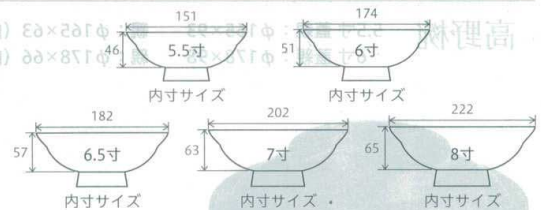

パンフレット番号	問合せ先	電話番号
20605-713	株式会社クイックパック	0564-59-3525

713

うなぎ・丼重
うなぎ・丼重

A: ABS樹脂

08
うなぎ・丼重

飛龍椀

5.5寸 蓋親: φ162×115	親: φ162×84 (内寸: φ151×46)
6.0寸 蓋親: φ180×128	親: φ180×95 (内寸: φ174×51)
6.5寸 蓋親: φ195×132	親: φ195×100 (内寸: φ182×57)
7.0寸 蓋親: φ210×140	親: φ210×105 (内寸: φ202×63)
8.0寸 蓋親: φ228×148	親: φ228×111 (内寸: φ222×65)

木製・漆塗
ミニ丼重
丼重
丼重・天丼重・テイクアウト
うなぎ平

黒内朱	7-713-1 (33102300)	5.5寸	¥2,650	7-713-4 (30120110)	7寸	¥3,200
	7-713-2 (33102290)	6寸	¥2,900	7-713-5 (30120120)	8寸	¥3,450
	7-713-3 (33102280)	6.5寸	¥3,100			

うなぎ・天丼・柳川

梨地内朱天黒	7-713-6 (12025780)	5.5寸	¥2,750	7-713-9 (30120150)	7寸	¥3,400
	7-713-7 (12025790)	6寸	¥3,000	7-713-10 (30120160)	8寸	¥3,650
	7-713-8 (12025800)	6.5寸	¥3,250			

※5.5寸と6.0寸は蓋・親を単体購入すると割高になります。