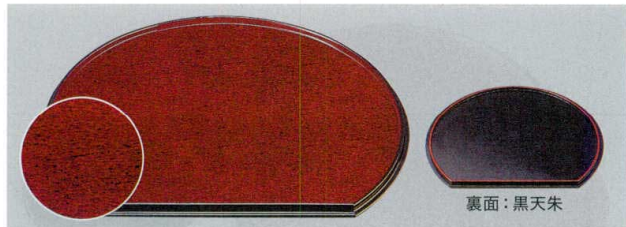

裏面：黒天朱

グリーン乾漆クリアータキ黒／裏刷毛目朱黒

7-72-11 (50410960) 尺1 ¥2,750 7-72-14 (50410990) 尺4 ¥4,000
7-72-12 (50410970) 尺2 ¥3,050 7-72-15 (50411000) 尺5 ¥4,600
7-72-13 (50410980) 尺3 ¥3,350

後藤塗SL黒／裏刷毛目黒天朱

7-72-16 (15234070) 尺1 ¥4,100 7-72-19 (15234100) 尺4 ¥6,350
7-72-17 (15234080) 尺2 ¥4,700 7-72-20 (15234110) 尺5 ¥7,200
7-72-18 (15234090) 尺3 ¥5,400

01

お盆

お盆トレイ

木製盆

ランチョンマット
コースター
脇取盆
運び盆
デリバリー