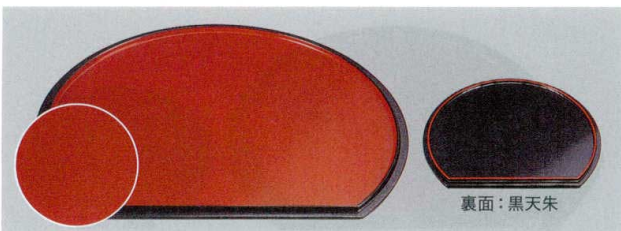

半月両面盆 〈両面布目〉

尺2 : 360×303×17 尺3 : 398×344×19

裏面：黒天朱