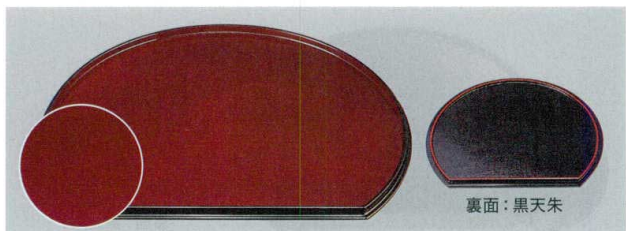

裏面：黒天朱

朱黒／黒天朱

7-72-27 (15232550) 尺2 ¥2,400 7-72-28 (15232560) 尺3 ¥2,800

溜黒／黒天朱

7-72-29 (15234000) 尺2 ¥2,900 7-72-30 (15234010) 尺3 ¥3,400