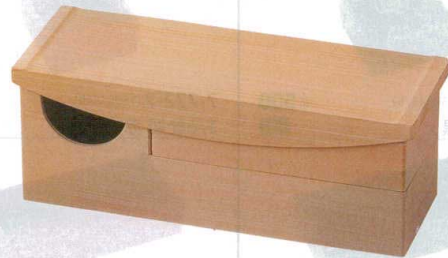

パンフレット番号	問合せ先	電話番号
20605-723	株式会社クイックパック	0564-59-3525

723 | 松花堂&弁当

A: ABS樹脂 木: 木製品

モダン弁当 セット: 285×103×108 蓋: 285×103×33 底親: 273×92×104 中親: 178×92×54

09

松花堂&弁当

- 黒銀パール/朱銀パール
- 7-723-1 (21011530) 黒銀パールセット ¥5,300
 - 7-723-2 (21015771) 黒銀パール裏黒蓋 ¥1,350
 - 7-723-3 (21011532) 内外黒銀パール底親 ¥2,700
 - 7-723-4 (21011533) 内外朱銀パール中親 ¥1,250