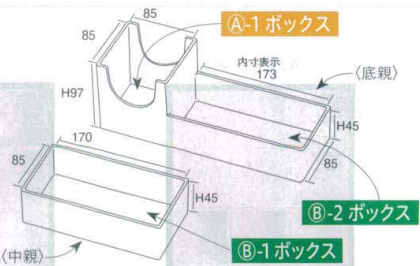

スペーサー使用で高さを調整し、パーツが取り出しやすい位置にセット出来ます。

表面 裏面
7-723-18 (48050715) ¥500
角スペーサー 黒OM A

表面

裏面

A-1 ボックスパーツ用スペーサー

(使用例)

A-1 ボックス

B-2 ボックス

B-1 ボックス

(中親)

松花堂&弁当

パーツ・仕切

お子様用品

木製松花堂

お重