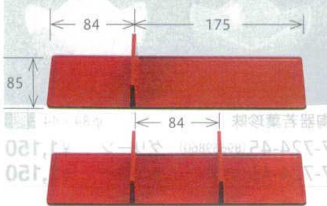

7-725-4 (21015790) ¥5,800
2段セット 銀透き A

松花堂&弁当

パーツ・仕切

お子様用品

木製松花堂

お重

9寸清風長手弁当

蓋: 279×98×12 親: 279×98×49

黒金ライン A
7-725-17 (21019510) 蓋 ¥1,000
7-725-18 (21019520) 親 ¥1,400

溜内朱 A
7-725-19 (21019530) 蓋 ¥1,150
7-725-20 (21019540) 親 ¥1,550

夢枕長手盛箱/清風弁当用ニツ仕切・三ツ仕切

ニツ仕切: 266×85×35 三ツ仕切: 266×85×35

夢枕/清風 朱 A
7-725-21 (21019550) ニツ仕切 ¥800
7-725-22 (21019560) 三ツ仕切 ¥850