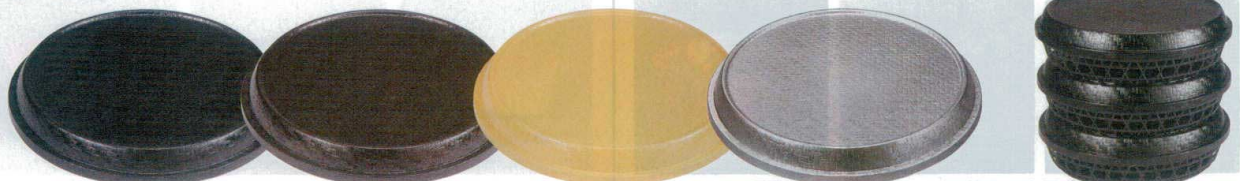

総黒内朱 **A**
7-727-9 (51301280) 8寸 ¥2,900
7-727-10 (51301220) 9寸 ¥3,300
7-727-11 (51147380) 尺0寸 ¥5,800
7-727-12 (14002130) 40cm ¥7,100

木製松花堂

銀透 **A**
7-727-13 (41321800) 8寸 ¥3,500
7-727-14 (41321810) 9寸 ¥3,850
7-727-15 (41321820) 尺0寸 ¥6,300
7-727-16 (41321830) 40cm ¥7,600

クリーム内朱 **A**
7-727-17 (51301270) 8寸 ¥2,900
7-727-18 (51301210) 9寸 ¥3,300
7-727-19 (51147390) 尺0寸 ¥5,800
7-727-20 (14002140) 40cm ¥7,100

コンパクトに収納でき、
スタッキング可能!

(尺0寸専用蓋)

尺0寸竹丸カゴ用蓋 φ320×40 **A**
7-727-21 (51040220) 黒内黒 ¥2,500 7-727-23 (51040240) クリーム内黒 ¥2,500
7-727-22 (51040230) 溜パール内黒 ¥2,500 7-727-24 (41321840) 銀透内黒 ¥3,300