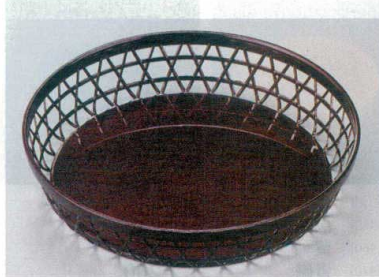

パンフレット番号	問合せ先	電話番号
20605-727	株式会社クイックパック	0564-59-3525

727

松花堂&弁当

A: ABS樹脂

09

松花堂&弁当

ABS竹丸かご

8寸: φ231×48 9寸: φ271×48 尺0寸: φ313×61 40cm: φ400×67

松花堂&弁当
パーツ・仕切

溜パール **A**
7-727-1 (51301290) 8寸 ¥2,750
7-727-2 (51301230) 9寸 ¥3,050
7-727-3 (51147360) 尺0寸 ¥5,600
7-727-4 (14002110) 40cm ¥6,600

総黒内クリヤータキ **A**
7-727-5 (51301260) 8寸 ¥2,900
7-727-6 (51301200) 9寸 ¥3,200
7-727-7 (51147370) 尺0寸 ¥5,700
7-727-8 (14002120) 40cm ¥7,100