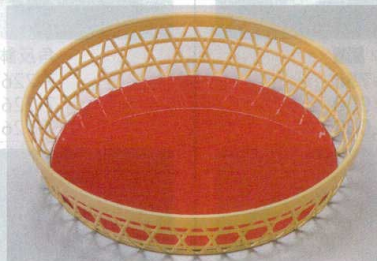

松花堂&弁当
パーツ・仕切

溜パール **A**
7-727-1 (51301290) 8寸 ¥2,750
7-727-2 (51301230) 9寸 ¥3,050
7-727-3 (51147360) 尺0寸 ¥5,600
7-727-4 (14002110) 40cm ¥6,600

総黒内クリヤータキ **A**
7-727-5 (51301260) 8寸 ¥2,900
7-727-6 (51301200) 9寸 ¥3,200
7-727-7 (51147370) 尺0寸 ¥5,700
7-727-8 (14002120) 40cm ¥7,100

総黒内朱 **A**
7-727-9 (51301280) 8寸 ¥2,900
7-727-10 (51301220) 9寸 ¥3,300
7-727-11 (51147380) 尺0寸 ¥5,800
7-727-12 (14002130) 40cm ¥7,100

木製松花堂

銀透 **A**
7-727-13 (41321800) 8寸 ¥3,500
7-727-14 (41321810) 9寸 ¥3,850
7-727-15 (41321820) 尺0寸 ¥6,300
7-727-16 (41321830) 40cm ¥7,600

クリーム内朱 **A**
7-727-17 (51301270) 8寸 ¥2,900
7-727-18 (51301210) 9寸 ¥3,300
7-727-19 (51147390) 尺0寸 ¥5,800
7-727-20 (14002140) 40cm ¥7,100

コンパクトに収納でき、
スタッキング可能!

(尺0寸専用蓋)

尺0寸竹丸カゴ用蓋 φ320×40 **A**
7-727-21 (51040220) 黒内黒 ¥2,500 7-727-23 (51040240) クリーム内黒 ¥2,500
7-727-22 (51040230) 溜パール内黒 ¥2,500 7-727-24 (41321840) 銀透内黒 ¥3,300