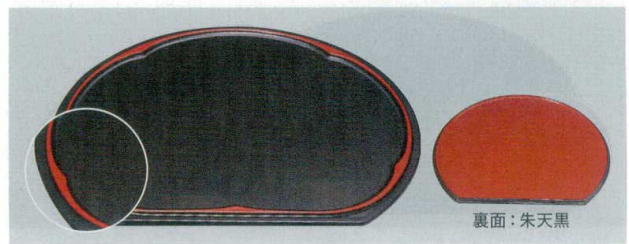

ランチョンマット  
コースター

脇取盆 運び盆  
デリバリー

梅型半月両面盆

尺1 : 335×292×12

尺3 : 395×342×14

尺5 : 450×385×15

〈目赤裏〉 盆面両半

裏面：梨地測黒

朱測黒／梨地測黒 **A**  
7-73-13 (15013610) 尺1 ¥2,150 7-73-15 (15013630) 尺5 ¥3,700  
7-73-14 (15013620) 尺3 ¥3,300

裏面：朱天黒

黒天朱タタキSL／朱天黒 **A**  
7-73-16 (15233994) 尺1 ¥2,400 7-73-18 (15233998) 尺5 ¥4,300  
7-73-17 (15233996) 尺3 ¥3,400