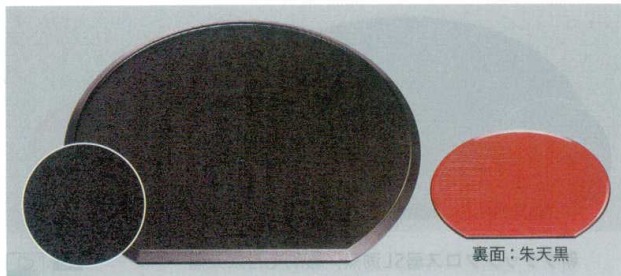

パンフレット番号	問合せ先	電話番号
20605-73	株式会社クイックパック	0564-59-3525

73

お盆  
半月盆

A : ABS樹脂

宴半月両面盆 〈裏乱引〉

尺2 : 362×328×10

尺3 : 392×355×10

尺4 : 422×384×10

盆面両半

01

お盆

裏面：朱天黒

黒乾漆クリアータタキ／裏乱引朱天黒 **A**  
7-73-1 (50410930) 尺2 ¥2,900 7-73-3 (50410950) 尺4 ¥3,650  
7-73-2 (50410940) 尺3 ¥3,150

裏面：朱天黒

新ブラッククロス弱SL測黒／裏乱引朱天黒 **A**  
7-73-4 (11017270) 尺2 ¥3,850 7-73-6 (11017290) 尺4 ¥5,050  
7-73-5 (11017280) 尺3 ¥4,250