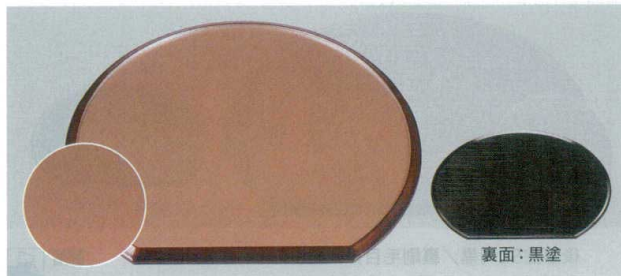

裏面：黒塗

銀透き測べつ甲測黒／裏乱引黒塗 **A**
7-73-7 (15005430) 尺2 ¥3,500 7-73-9 (15005450) 尺4 ¥4,350
7-73-8 (15005440) 尺3 ¥3,850