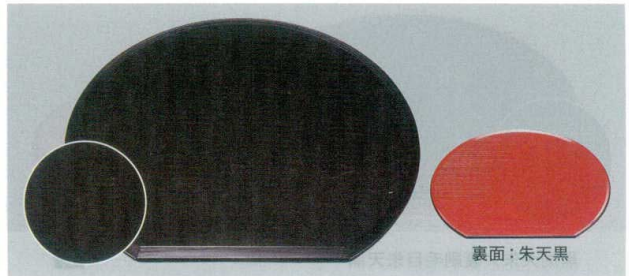

盆面両半

01

お盆

裏面：朱天黒

黒乾漆クリアータタキ／裏乱引朱天黒 **A**  
7-73-1 (50410930) 尺2 ¥2,900 7-73-3 (50410950) 尺4 ¥3,650  
7-73-2 (50410940) 尺3 ¥3,150

裏面：朱天黒

新ブラッククロス弱SL測黒／裏乱引朱天黒 **A**  
7-73-4 (11017270) 尺2 ¥3,850 7-73-6 (11017290) 尺4 ¥5,050  
7-73-5 (11017280) 尺3 ¥4,250