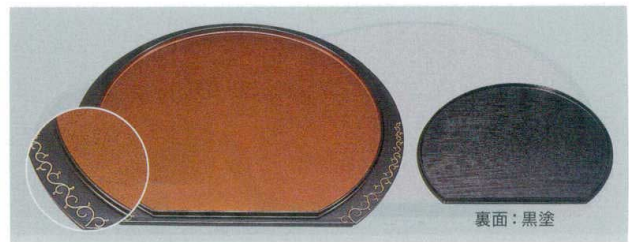

尺3半月両面盆 〈裏木目〉

尺3 : 393×340×18

〈目赤面両〉 盆面両半

裏面：黒天朱

**A** 7-73-19 (50306840) ¥4,000 天黒／黒天朱  
溜SH塗／裏木目黒天朱 **A**

裏面：黒塗

**A** 7-73-20 (15014210) ¥4,200 天黒／黒天朱  
梨地測黒唐草／裏木目黒塗 **A**

※SH塗：キズに対し復元力があり、汚れが付着しにくい塗です。特注にてSL加工致します。(納期10日間前後)