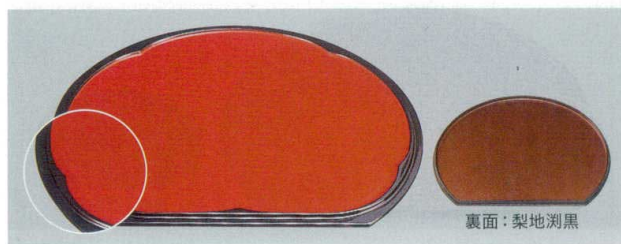

ランチョンマット  
コースター

脇取盆 運び盆  
デリバリー

梅型半月両面盆

尺1 : 335×292×12

尺3 : 395×342×14

尺5 : 450×385×15

〈目赤裏〉 盆面両半

裏面：梨地測黒

朱測黒／梨地測黒 **A**  
7-73-13 (15013610) 尺1 ¥2,150 7-73-15 (15013630) 尺5 ¥3,700  
7-73-14 (15013620) 尺3 ¥3,300

裏面：朱天黒

黒天朱タタキSL／朱天黒 **A**  
7-73-16 (15233994) 尺1 ¥2,400 7-73-18 (15233998) 尺5 ¥4,300  
7-73-17 (15233996) 尺3 ¥3,400