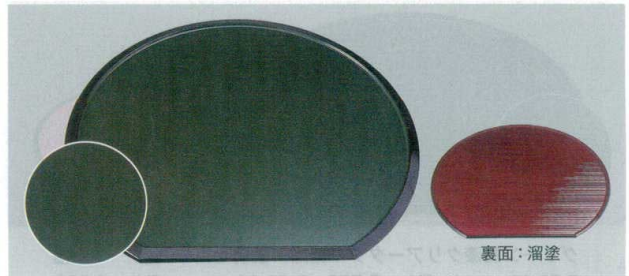

裏面：溜塗

グリーンソフィー測黒／裏乱引溜塗 **A**
7-73-10 (15232340) 尺2 ¥3,700 7-73-12 (15232360) 尺4 ¥4,950
7-73-11 (15232350) 尺3 ¥4,300

ランチョンマット
コースター

脇取盆 運び盆
デリバリー