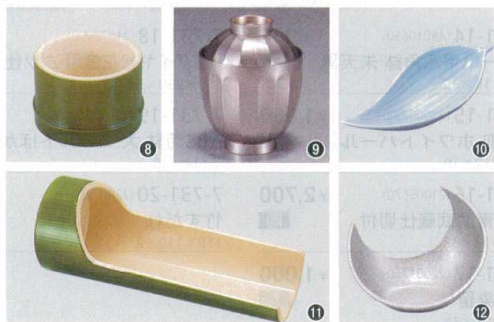

松花堂&弁当

パーツ・仕切

お子様用品

銀透塗

7-730-7 (41321860) ¥6,700
尺1寸ABS花かご 銀透き 345×323×62 A

木製松花堂

お重

- 7-730-8 (54300180) ¥1,300
φ8.0cm 若竹丸鉢 A
φ84×57
- 7-730-9 (31007130) ¥3,350
菊型小吸椀 銀透き 木質
φ77×H98
- 7-730-10 (80500070) ¥1,100
陶器笹鉢 大 青磁 陶
152×56×30
- 7-730-11 (51361280) ¥2,700
ハス切竹皿 新若竹塗 A
83×80×210
- 7-730-12 (51018870) ¥3,100
三日月盛器 A
シルバータタキ
158×116×126