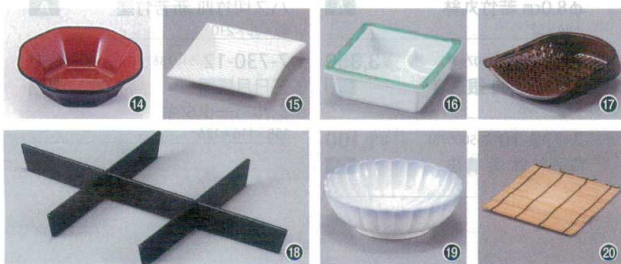

松花堂&弁当

パーツ・仕切

お子様用品

木製松花堂

お重

ゴマ竹

スタッキング可能

ゴマ竹  
7-731-12 (41320150) 蓋裏黒 ¥3,000  
7-731-13 (41320160) 本体 ¥5,200

- 7-731-14 (48010650) ¥950 ニュー亀甲八角鉢 朱天黒 118×114×35
- 7-731-15 (21005225) ¥1,000 釣段皿 ホワイトパール 112×112×19
- 7-731-16 (21005670) ¥2,700 角鉢 青武武蔵仕切付 113×113×38
- 7-731-17 (22001260) ¥1,000 手み 染留 110×108×35
- 7-731-18 (21077990) ¥850 尺3ダイヤ松花堂用六ツ仕切 350×230×33
- 7-731-19 (22000960) ¥750 ABS菊鉢 大 コバルトぼかし φ114×36
- 7-731-20 (21007250) ¥350 竹すだれ 110×110×2