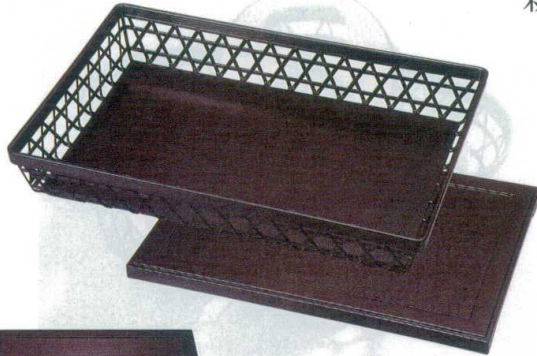

パンフレット番号	問合せ先	電話番号
20605-731	株式会社クイックパック	0564-59-3525

731

松花堂&弁当  
尺3寸長角盛かご

蓋：382×262×18 本体：370×252×60

A：ABS樹脂 陶：陶器、磁器製品  
PVC：ポリ塩化ビニール 竹：竹製品

新溜

スタッキング可能

新溜  
7-731-1 (21077940) 蓋裏黒 ¥2,150  
7-731-2 (41320110) 本体 ¥4,200

- 7-731-3 (89770010) ¥900 陶器菊鉢 中 黄釉 φ80×32
- 7-731-4 (89770020) ¥900 陶器菊鉢 中 瑠璃 φ80×32
- 7-731-5 (12015180) ¥900 陶器菊鉢 中 ピンク φ80×32
- 7-731-6 (51525260) ¥3,830 朱大輪一珍パールなぶり中付 108×105×52
- 7-731-7 (51522815) ¥2,700 四方切なぶり小鉢十草 93×93×55
- 7-731-8 (51528470) ¥8,480 白砂釉母市松四ツ足皿 247×117×20
- 7-731-9 (51300250) ¥950 8.5寸すかし箱用三ツ仕切 朱 239×80×32
- 7-731-10 (83060040) ¥1,400 8.5寸すかし箱 黒 250×88×48
- 7-731-11 (21032641) ¥700 尺3寸長盛かご用SLマット 白 PVC 337×215

松花堂&弁当

パーツ・仕切

お子様用品

木製松花堂

お重

ゴマ竹

スタッキング可能

ゴマ竹  
7-731-12 (41320150) 蓋裏黒 ¥3,000  
7-731-13 (41320160) 本体 ¥5,200