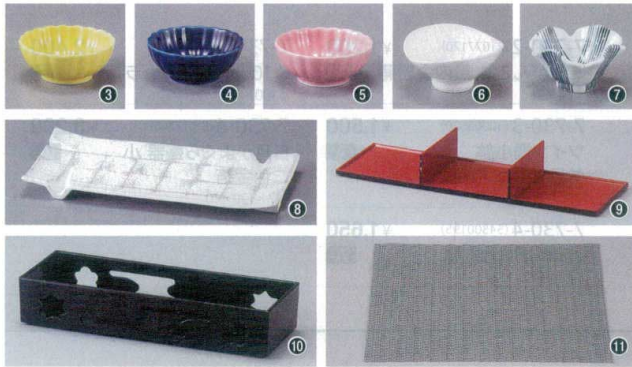

パンフレット番号	問合せ先	電話番号
20605-731	株式会社クイックパック	0564-59-3525

731

松花堂&弁当  
尺3寸長角盛かご

蓋：382×262×18 本体：370×252×60

A：ABS樹脂 陶：陶器、磁器製品  
PVC：ポリ塩化ビニール 竹：竹製品

新溜

スタッキング可能

新溜  
7-731-1 (21077940) 蓋裏黒 ¥2,150  
7-731-2 (41320110) 本体 ¥4,200

- 7-731-3 (89770010) ¥900 陶器菊鉢 中 黄釉 φ80×32
- 7-731-4 (89770020) ¥900 陶器菊鉢 中 瑠璃 φ80×32
- 7-731-5 (12015180) ¥900 陶器菊鉢 中 ピンク φ80×32
- 7-731-6 (51525260) ¥3,830 朱大輪一珍パールなぶり中付 108×105×52
- 7-731-7 (51522815) ¥2,700 四方切なぶり小鉢十草 93×93×55
- 7-731-8 (51528470) ¥8,480 白砂釉母市松四ツ足皿 247×117×20
- 7-731-9 (51300250) ¥950 8.5寸すかし箱用三ツ仕切 朱 239×80×32
- 7-731-10 (83060040) ¥1,400 8.5寸すかし箱 黒 250×88×48
- 7-731-11 (21032641) ¥700 尺3寸長盛かご用SLマット 白 PVC 337×215

松花堂&弁当

パーツ・仕切

お子様用品

木製松花堂

お重

ゴマ竹

スタッキング可能

ゴマ竹  
7-731-12 (41320150) 蓋裏黒 ¥3,000  
7-731-13 (41320160) 本体 ¥5,200