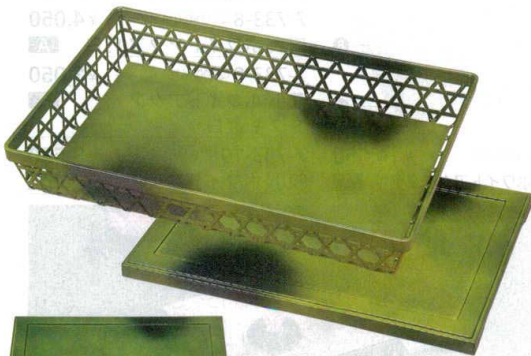

パンフレット番号	問合せ先	電話番号
20605-732	株式会社クイックパック	0564-59-3525

**A**: ABS樹脂 **陶**: 陶器、磁器製品  
**PVC**: ポリ塩化ビニール

蓋: 382×262×18 本体: 370×252×60

松花堂&弁当  
 尺3寸長角盛かご

732

シルバータタキ

シルバータタキ  
 7-732-1 (41320190) 蓋裏黒 ¥3,700  
 7-732-2 (41320210) 本体 ¥5,900

スタッキング可能

7-732-3 (23025510) ¥2,000  
 8.5寸九ツ仕切 銀透き **A**  
 235×235×36

7-732-4 (75011270) ¥2,100  
 9cmカラーココット オレンジ **陶**  
 φ92×52

09

松花堂&弁当

松花堂&弁当

パーツ・仕切

お子様用品

木製松花堂

お重

若竹  
 7-732-5 (41320130) 蓋裏黒 ¥2,850  
 7-732-6 (41320140) 本体 ¥5,200

若竹

スタッキング可能

7-732-7 (21077960) ¥2,400  
 尺3幕の内用仕切 **A**  
 355×235×40

7-732-8 (21078060) ¥2,700  
 尺3スーパー DX仕切 **A**  
 朱天黒 357×237×40 (かご別売)

7-732-9 (21077990) ¥850  
 尺3寸長角盛かご用 **A**  
 六ツ仕切 350×230×33 (かご別売)

尺3寸長角盛かご用SLマット 337×215

尺3寸長角盛かご用SLマット **PVC**  
 7-732-10 (21032640) 黒 ¥700  
 7-732-11 (21032641) 白 ¥700  
 7-732-12 (21032642) 赤 ¥700