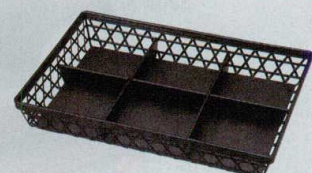

スタッキング可能

7-732-3 (23025510) ¥2,000  
 8.5寸九ツ仕切 銀透き **A**  
 235×235×36

7-732-4 (75011270) ¥2,100  
 9cmカラーココット オレンジ **陶**  
 φ92×52

09

松花堂&弁当

松花堂&弁当

パーツ・仕切

お子様用品

木製松花堂

お重

若竹  
 7-732-5 (41320130) 蓋裏黒 ¥2,850  
 7-732-6 (41320140) 本体 ¥5,200

若竹

スタッキング可能

7-732-7 (21077960) ¥2,400  
 尺3幕の内用仕切 **A**  
 355×235×40

7-732-8 (21078060) ¥2,700  
 尺3スーパー DX仕切 **A**  
 朱天黒 357×237×40 (かご別売)

7-732-9 (21077990) ¥850  
 尺3寸長角盛かご用 **A**  
 六ツ仕切 350×230×33 (かご別売)

尺3寸長角盛かご用SLマット 337×215

尺3寸長角盛かご用SLマット **PVC**  
 7-732-10 (21032640) 黒 ¥700  
 7-732-11 (21032641) 白 ¥700  
 7-732-12 (21032642) 赤 ¥700