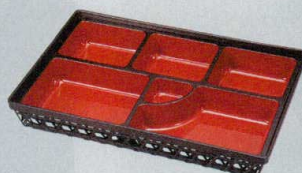

木製松花堂

お重

若竹  
 7-732-5 (41320130) 蓋裏黒 ¥2,850  
 7-732-6 (41320140) 本体 ¥5,200

若竹

スタッキング可能

7-732-7 (21077960) ¥2,400  
 尺3幕の内用仕切 **A**  
 355×235×40

7-732-8 (21078060) ¥2,700  
 尺3スーパー DX仕切 **A**  
 朱天黒 357×237×40 (かご別売)

7-732-9 (21077990) ¥850  
 尺3寸長角盛かご用 **A**  
 六ツ仕切 350×230×33 (かご別売)

尺3寸長角盛かご用SLマット 337×215

尺3寸長角盛かご用SLマット **PVC**  
 7-732-10 (21032640) 黒 ¥700  
 7-732-11 (21032641) 白 ¥700  
 7-732-12 (21032642) 赤 ¥700