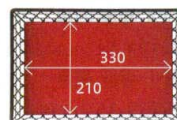

スタッキング可能

7-732-3 (23025510) ¥2,000  
 8.5寸九ツ仕切 銀透き **A**  
 235×235×36

7-732-4 (75011270) ¥2,100  
 9cmカラーココット オレンジ **陶**  
 φ92×52

09

松花堂&弁当

松花堂&弁当

パーツ・仕切

お子様用品

木製松花堂

お重

若竹  
 7-732-5 (41320130) 蓋裏黒 ¥2,850  
 7-732-6 (41320140) 本体 ¥5,200

若竹

スタッキング可能

7-732-7 (21077960) ¥2,400  
 尺3幕の内用仕切 **A**  
 355×235×40

7-732-8 (21078060) ¥2,700  
 尺3スーパー DX仕切 **A**  
 朱天黒 357×237×40 (かご別売)

7-732-9 (21077990) ¥850  
 尺3寸長角盛かご用 **A**  
 六ツ仕切 350×230×33 (かご別売)

尺3寸長角盛かご用SLマット 337×215

尺3寸長角盛かご用SLマット **PVC**  
 7-732-10 (21032640) 黒 ¥700  
 7-732-11 (21032641) 白 ¥700  
 7-732-12 (21032642) 赤 ¥700